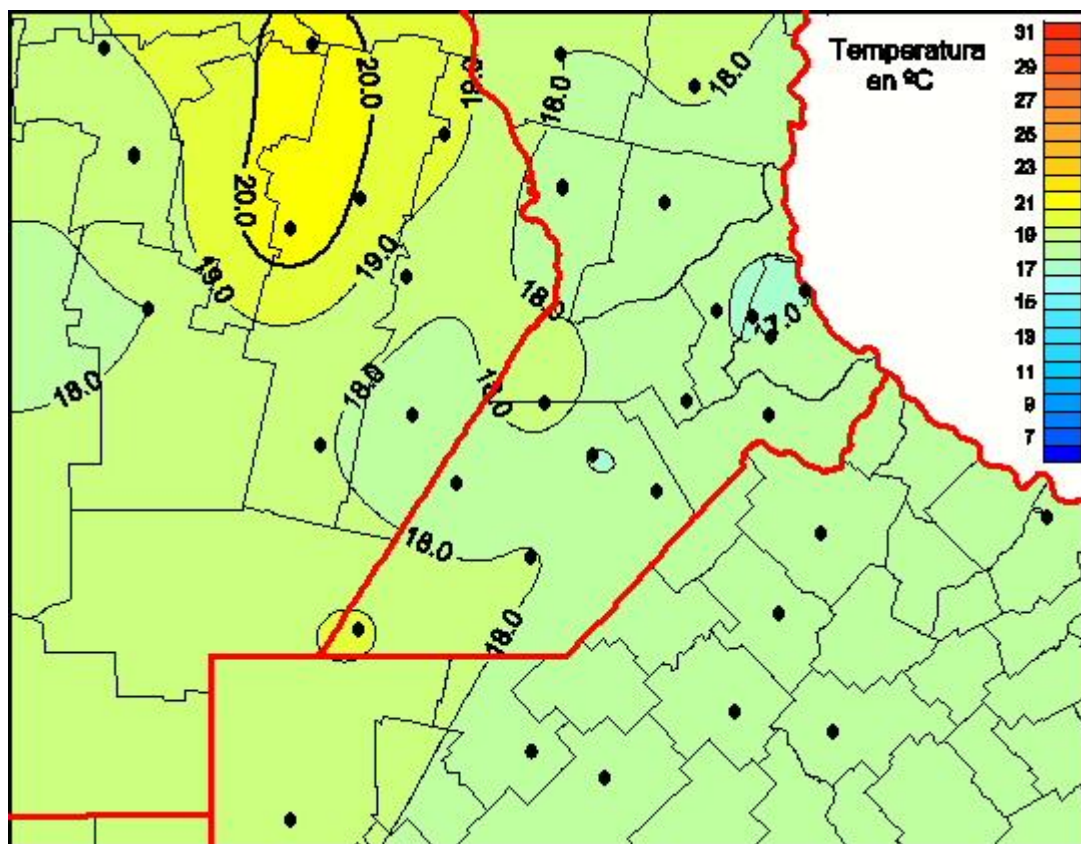

Temperaturas Medias

Mapa de temperaturas medias de las últimas 72 horas.
(Desde las 8:00AM hasta las 8:00AM). Se actualiza a las 10:00hs.