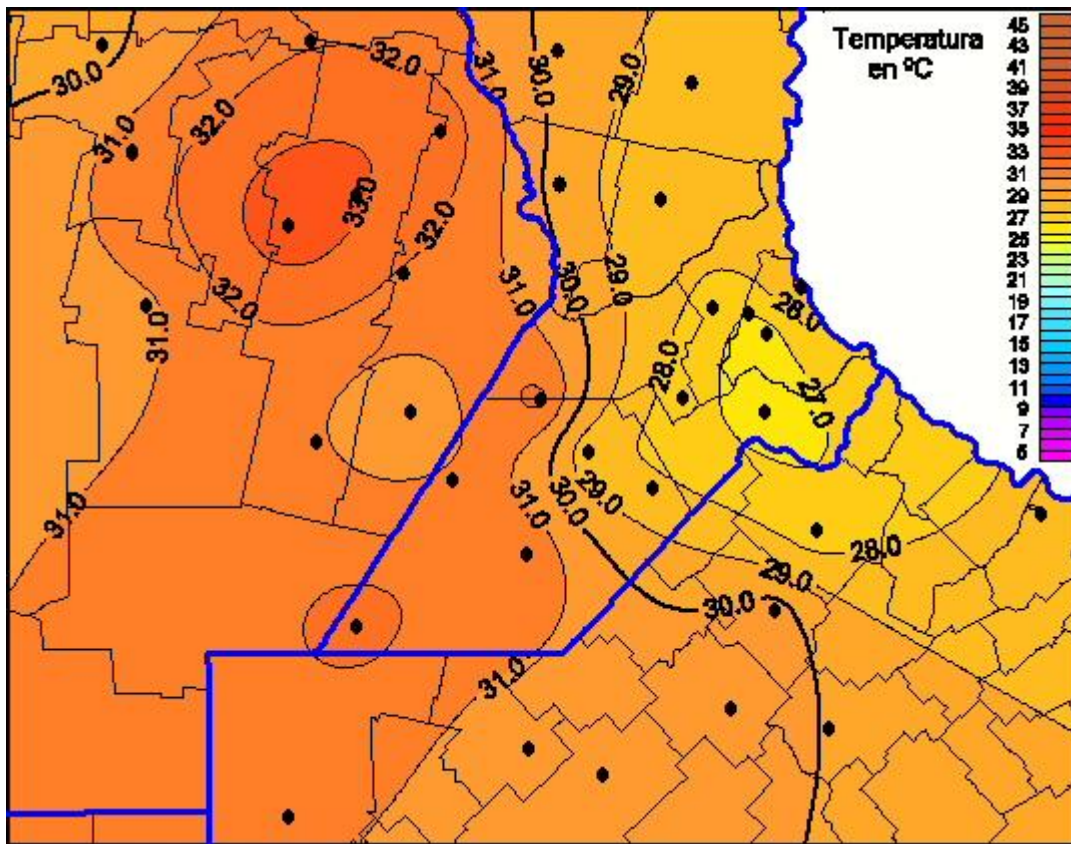

## Temperaturas Máximas

Mapa de temperaturas máximas de las últimas 72 horas.  
(Desde las 8:00AM hasta las 8:00AM). Se actualiza a las 10:00hs.