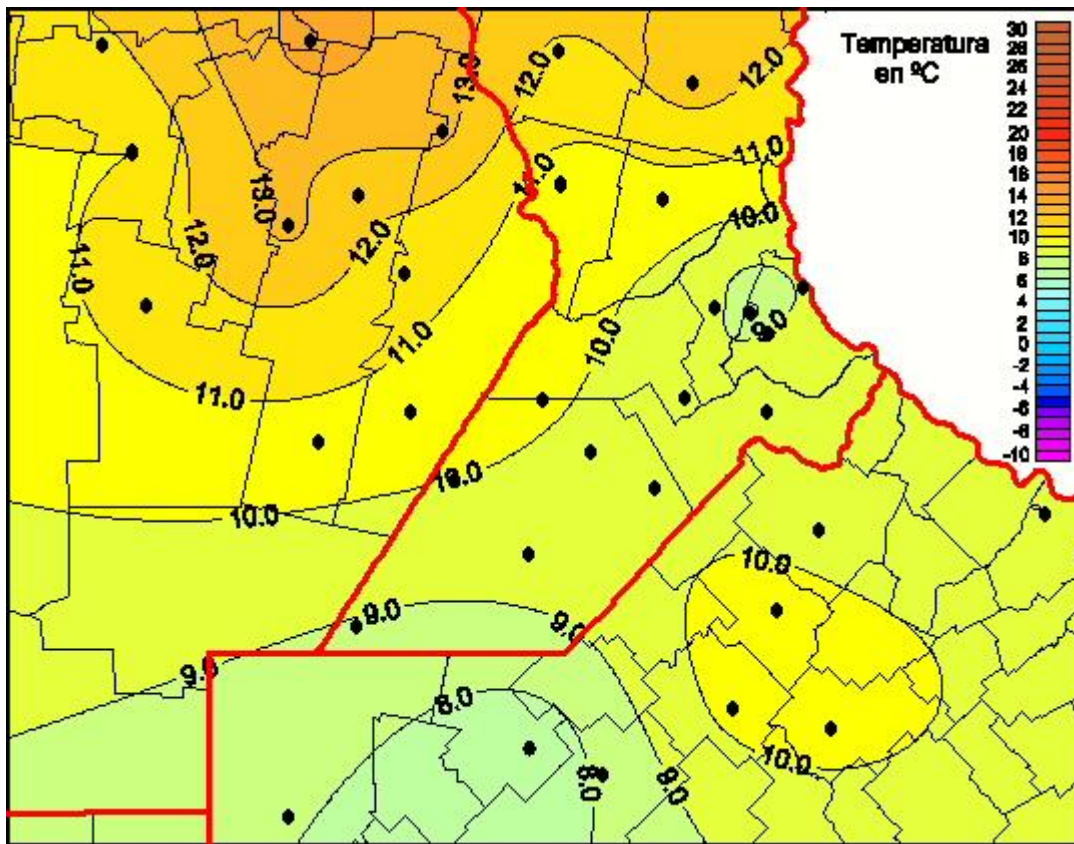

Temperaturas Mínimas

Mapa de temperaturas mínimas de las últimas 72 horas.
(Desde las 8:00AM hasta las 8:00AM). Se actualiza a las 10:00hs.