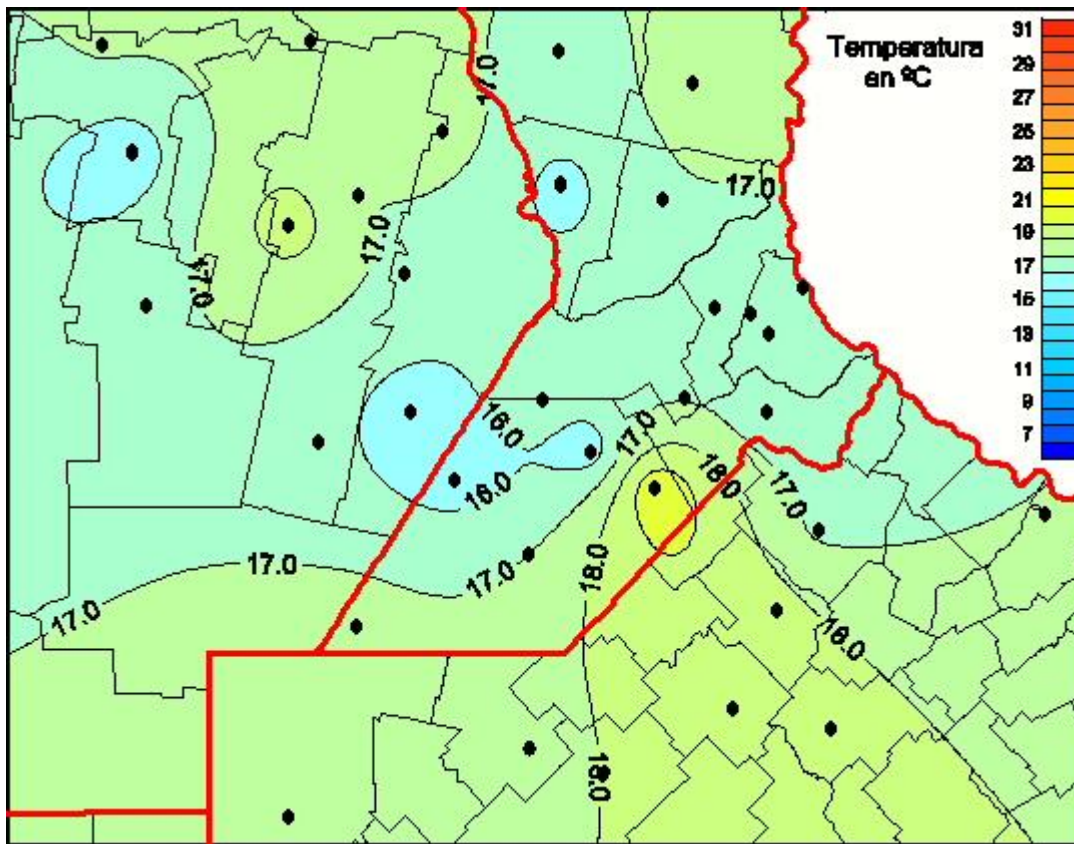

Temperaturas Medias

Mapa de temperaturas medias de las las últimas 24 horas.
(Desde las 8:00AM hasta las 8:00AM). Se actualiza a las 10:00hs.