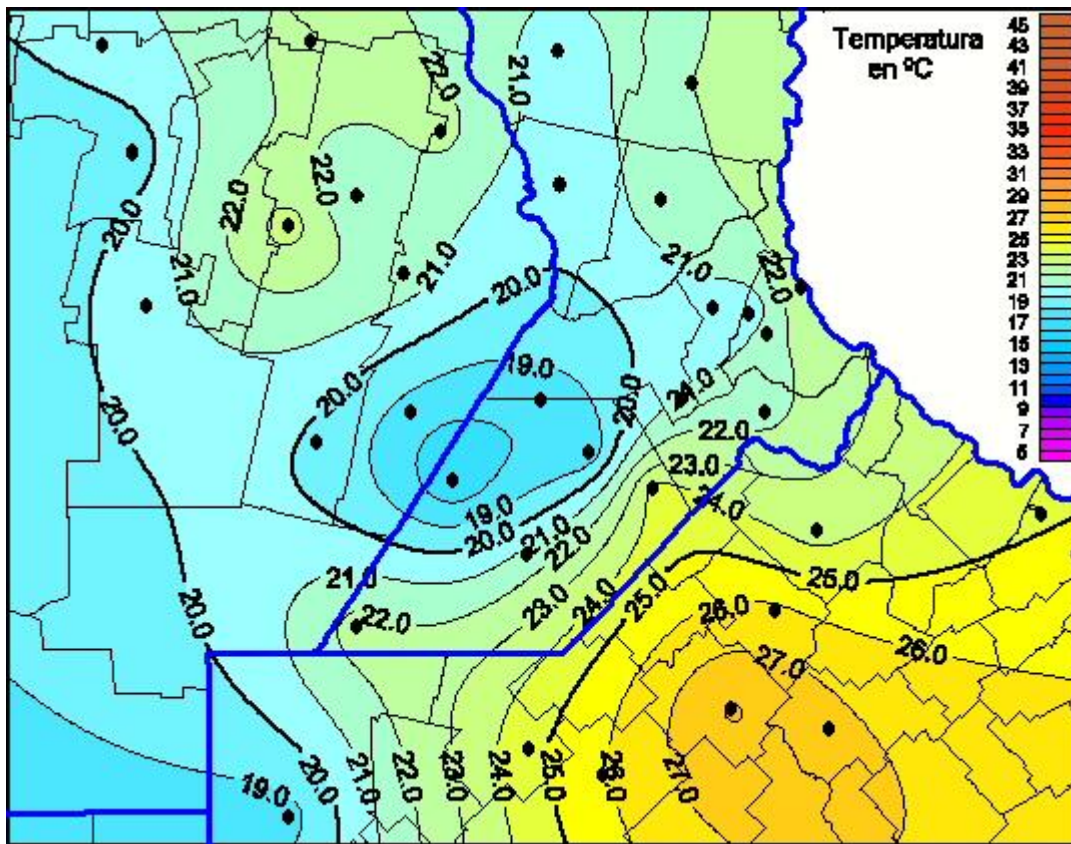

Temperaturas Máximas

Mapa de temperaturas máximas de las últimas 24 horas.
(Desde las 8:00AM hasta las 8:00AM). Se actualiza a las 10:00hs.