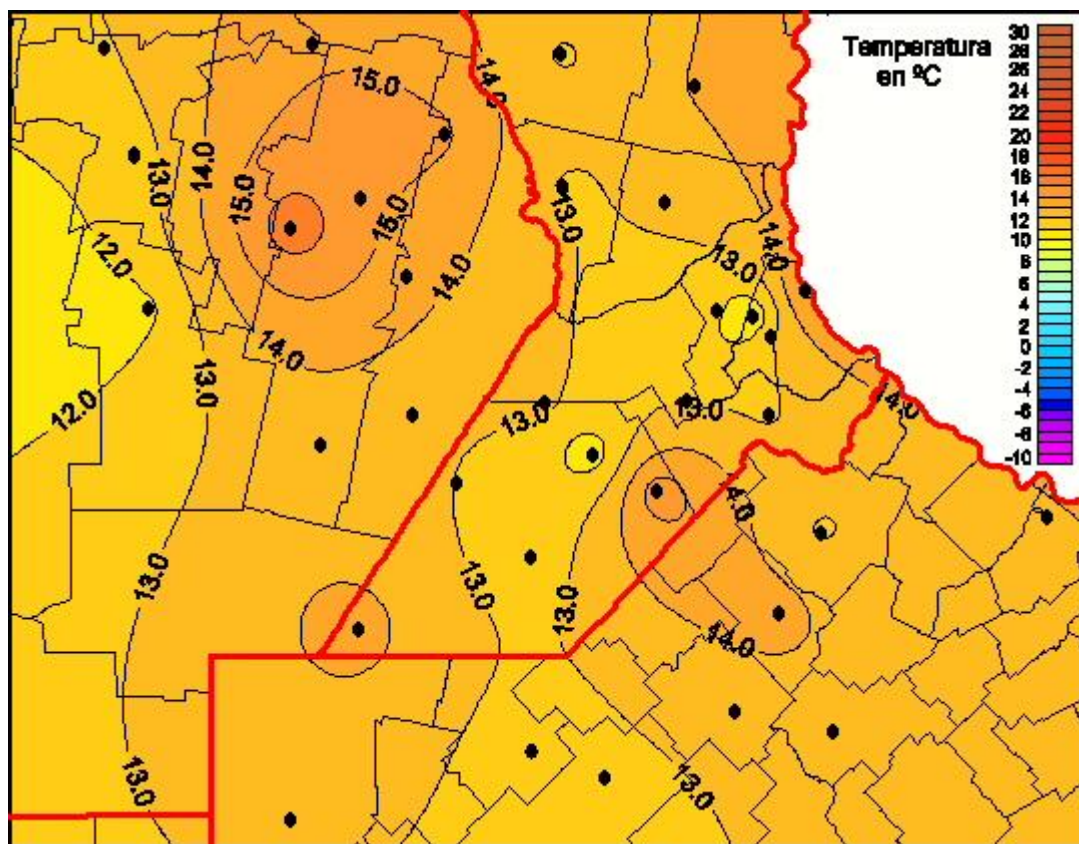

Temperaturas Mínimas

Mapa de temperaturas mínimas de las las últimas 24 horas.
(Desde las 8:00AM hasta las 8:00AM). Se actualiza a las 10:00hs.