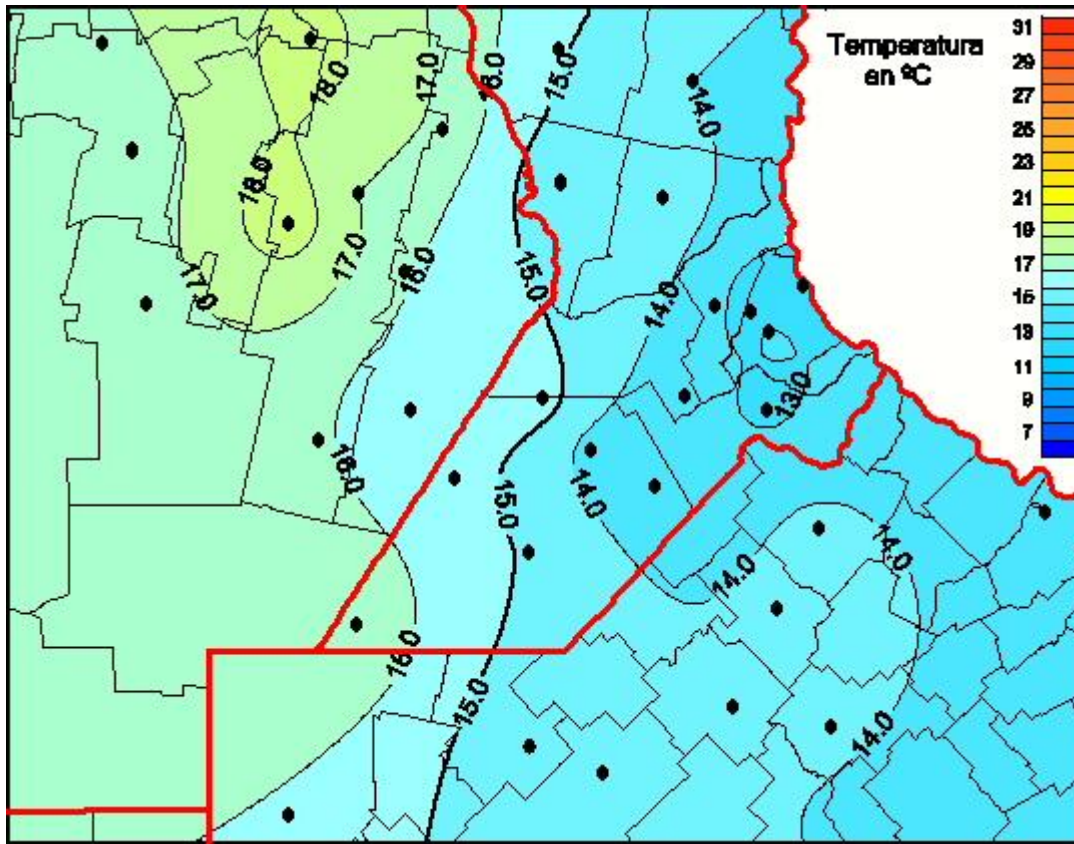

# Temperaturas Medias

Mapa de temperaturas medias de las las últimas 24 horas.  
(Desde las 8:00AM hasta las 8:00AM). Se actualiza a las 10:00hs.