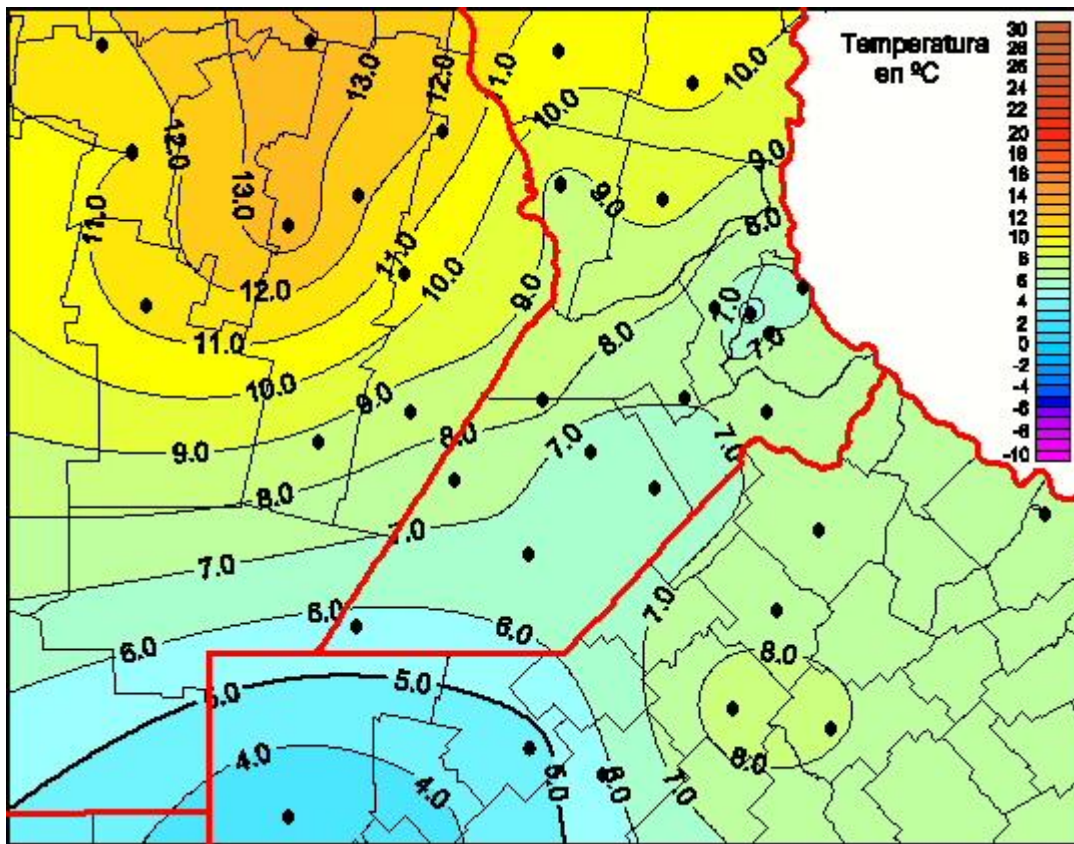

## Temperaturas Mínimas

Mapa de temperaturas mínimas de las las últimas 24 horas.  
(Desde las 8:00AM hasta las 8:00AM). Se actualiza a las 10:00hs.