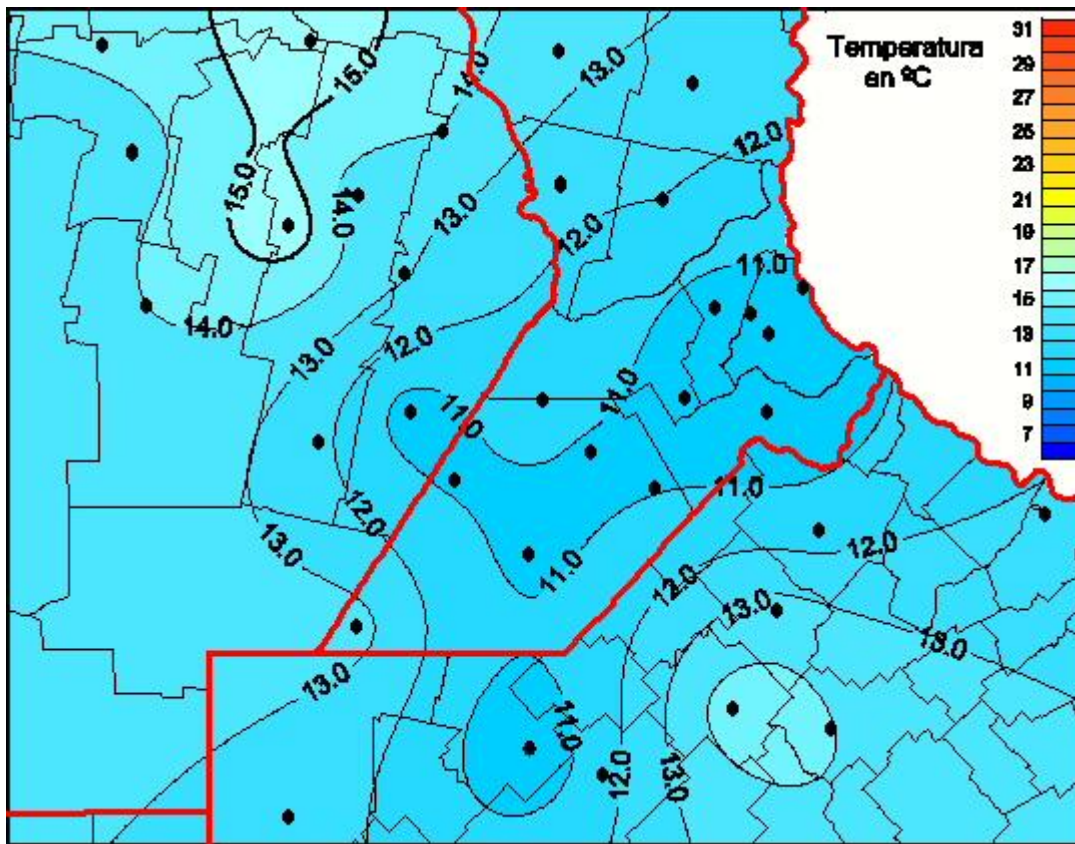

# Temperaturas Medias

Mapa de temperaturas medias de las las últimas 24 horas.  
(Desde las 8:00AM hasta las 8:00AM). Se actualiza a las 10:00hs.