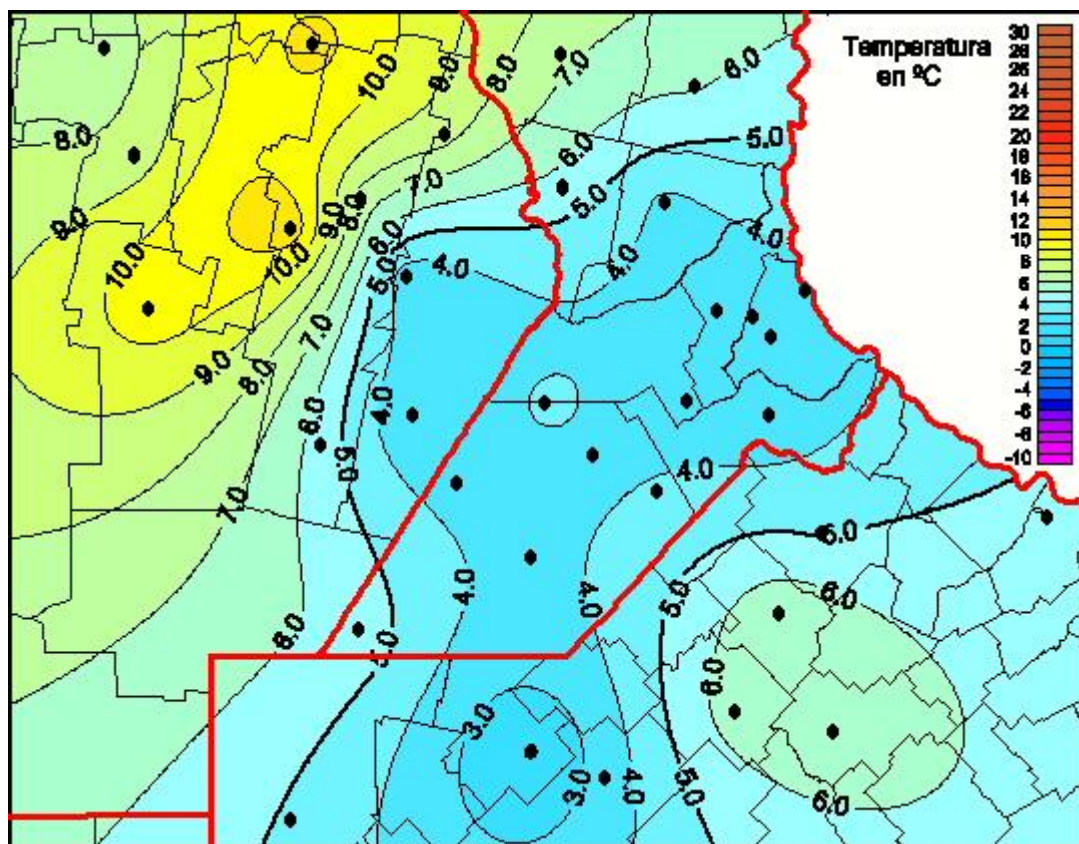

Temperaturas Mínimas

Mapa de temperaturas mínimas de las las últimas 24 horas.
(Desde las 8:00AM hasta las 8:00AM). Se actualiza a las 10:00hs.