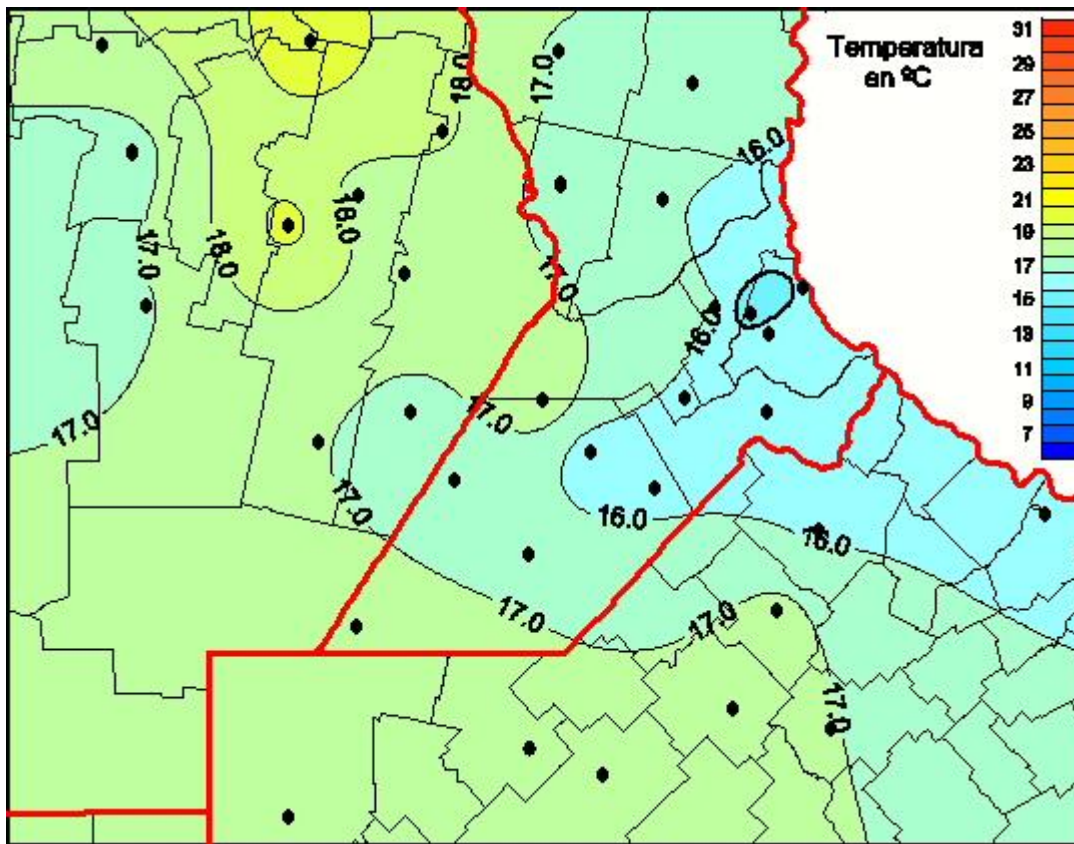

Temperaturas Medias

Mapa de temperaturas medias de las las últimas 24 horas.
(Desde las 8:00AM hasta las 8:00AM). Se actualiza a las 10:00hs.