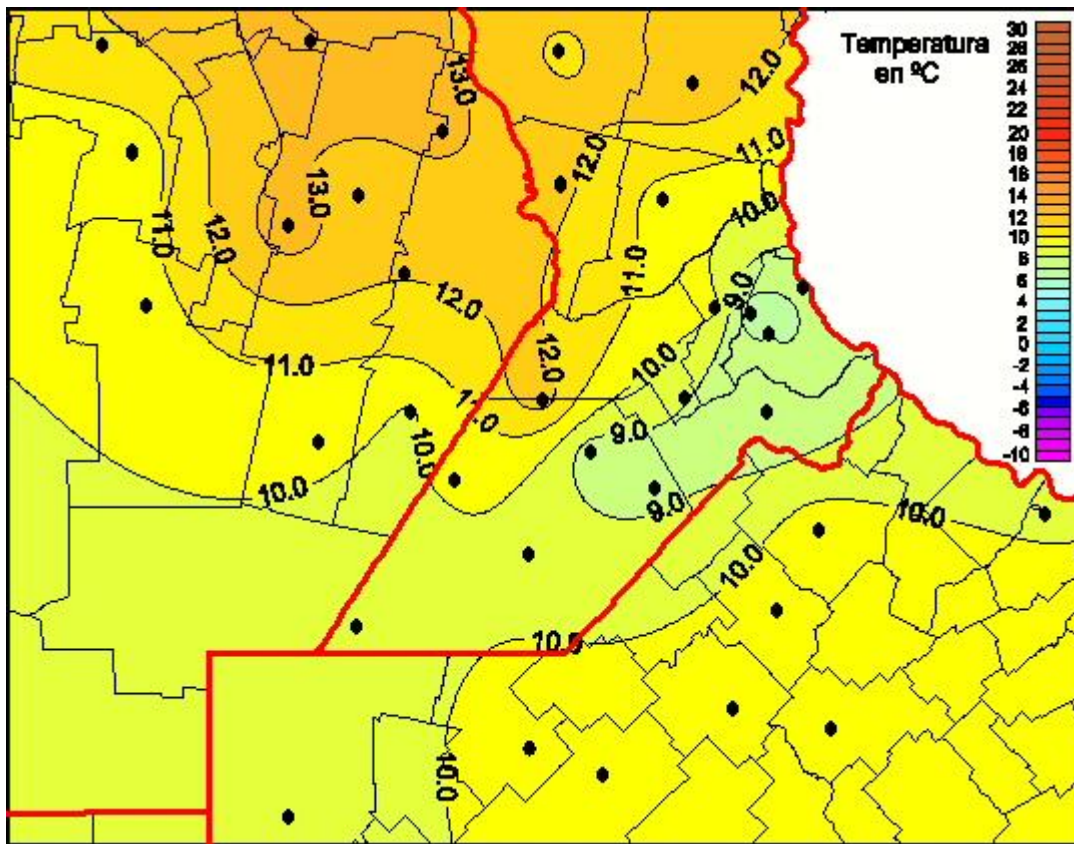

Temperaturas Mínimas

Mapa de temperaturas mínimas de las las últimas 24 horas.
(Desde las 8:00AM hasta las 8:00AM). Se actualiza a las 10:00hs.