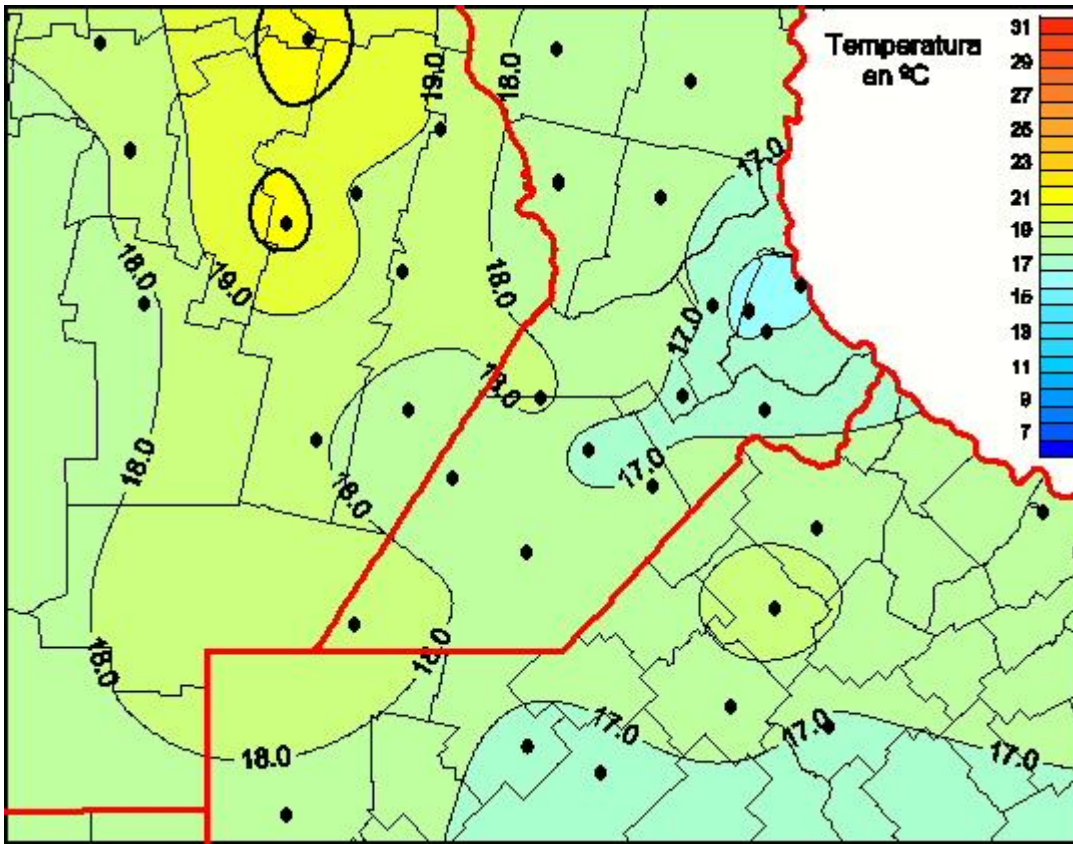

Temperaturas Medias

Mapa de temperaturas medias de las las últimas 72 horas.
(Desde las 8:00AM hasta las 8:00AM). Se actualiza a las 10:00hs.