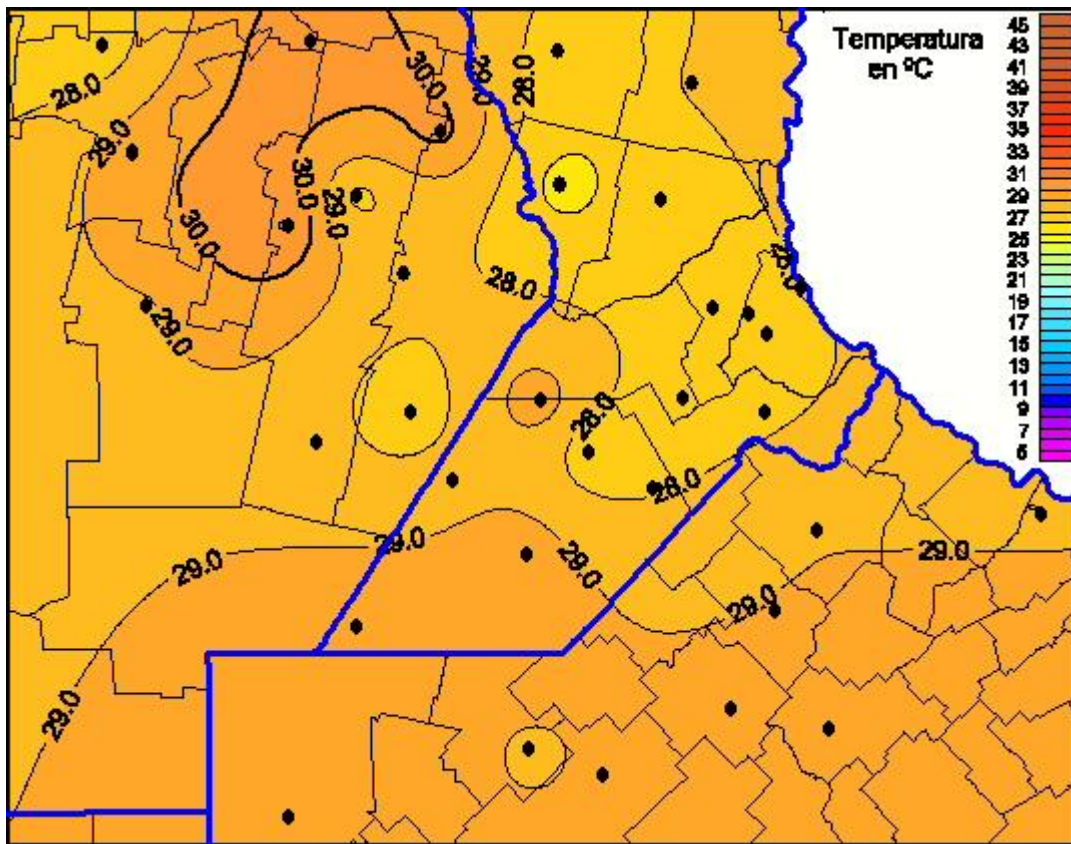

Temperaturas Máximas

Mapa de temperaturas máximas de las últimas 72 horas.
(Desde las 8:00AM hasta las 8:00AM). Se actualiza a las 10:00hs.