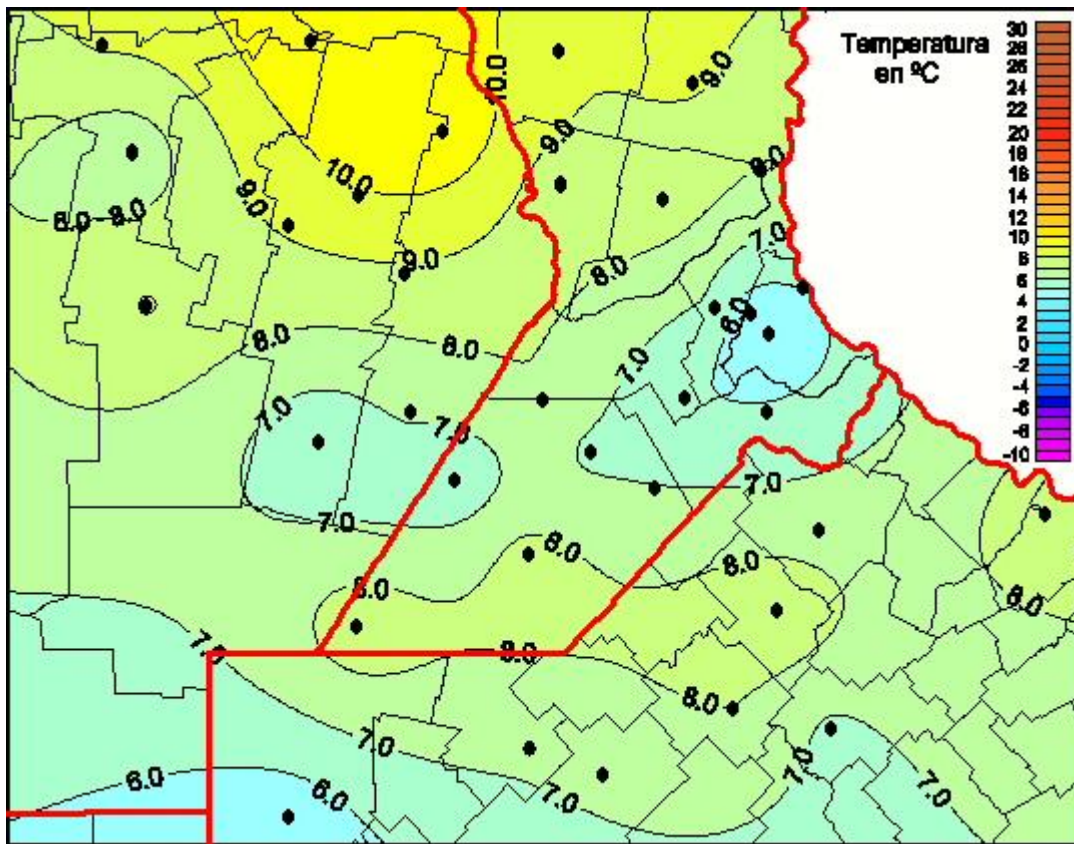

Temperaturas Mínimas

Mapa de temperaturas mínimas de las las últimas 72 horas.
(Desde las 8:00AM hasta las 8:00AM). Se actualiza a las 10:00hs.