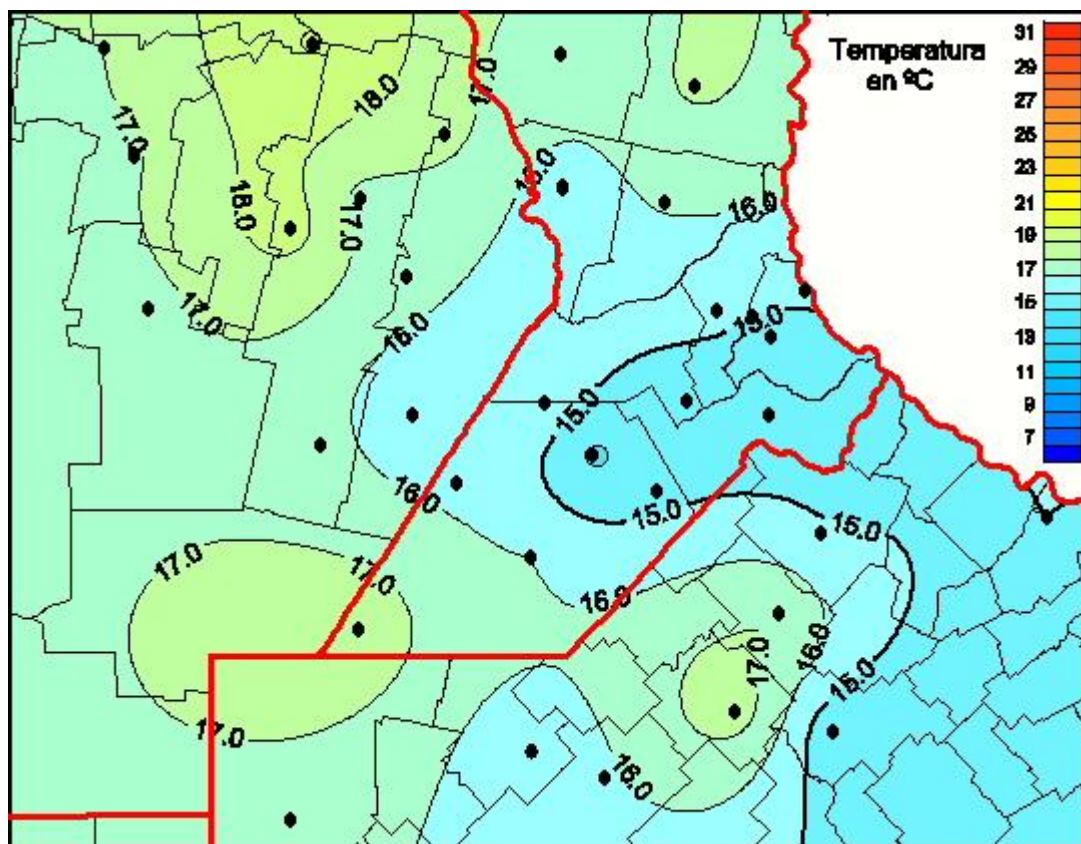

Temperaturas Medias

Mapa de temperaturas medias de las las últimas 24 horas.
(Desde las 8:00AM hasta las 8:00AM). Se actualiza a las 10:00hs.