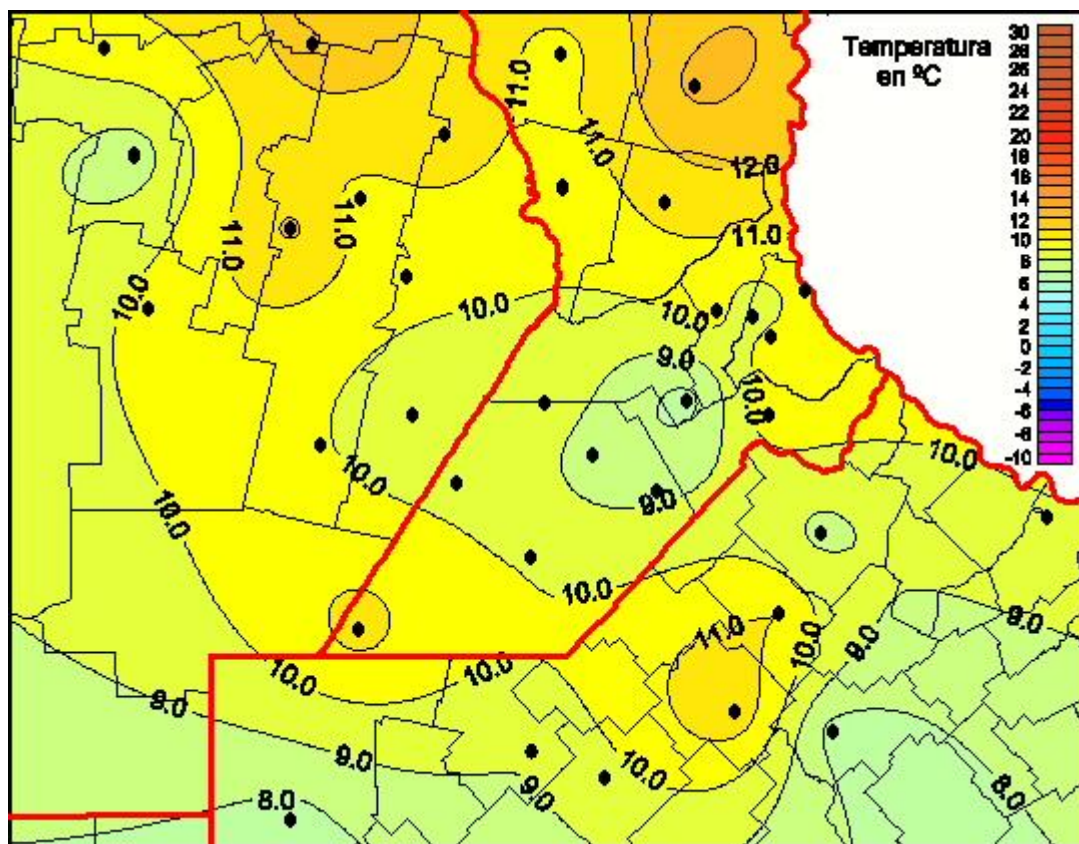

Temperaturas Mínimas

Mapa de temperaturas mínimas de las las últimas 24 horas.
(Desde las 8:00AM hasta las 8:00AM). Se actualiza a las 10:00hs.