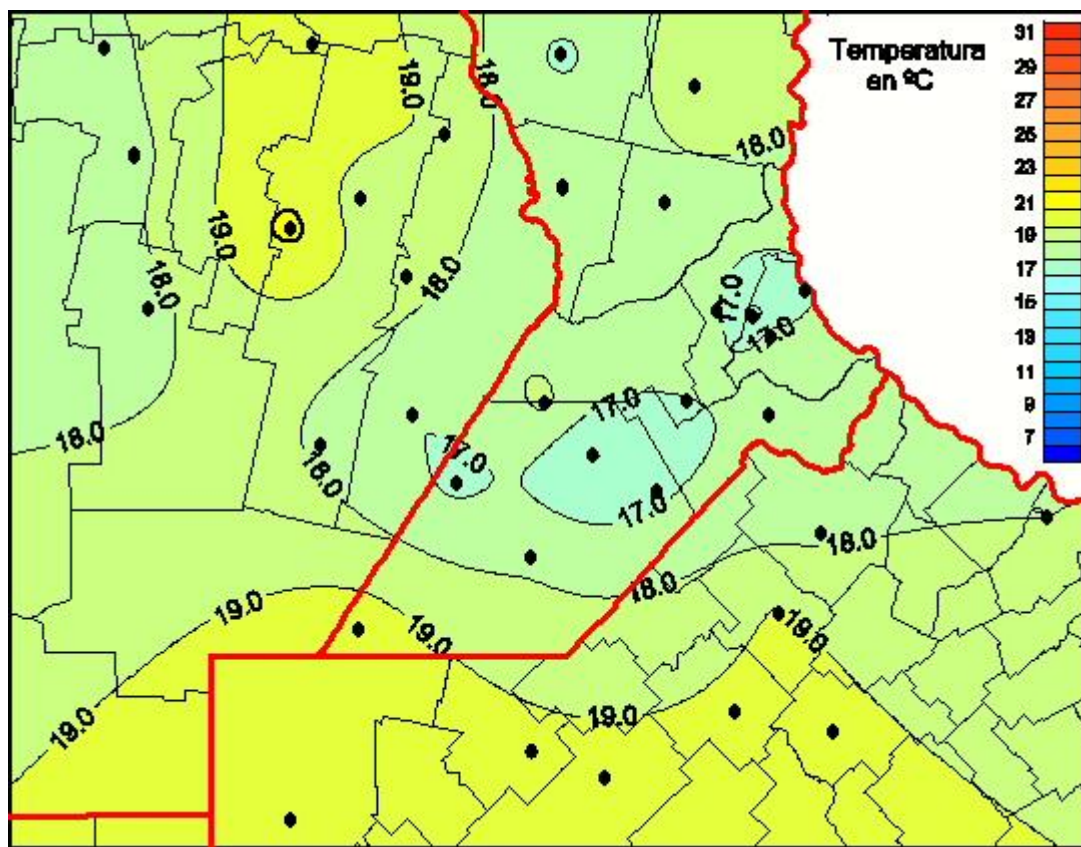

Temperaturas Medias

Mapa de temperaturas medias de las últimas 24 horas.
(Desde las 8:00AM hasta las 8:00AM). Se actualiza a las 10:00hs.