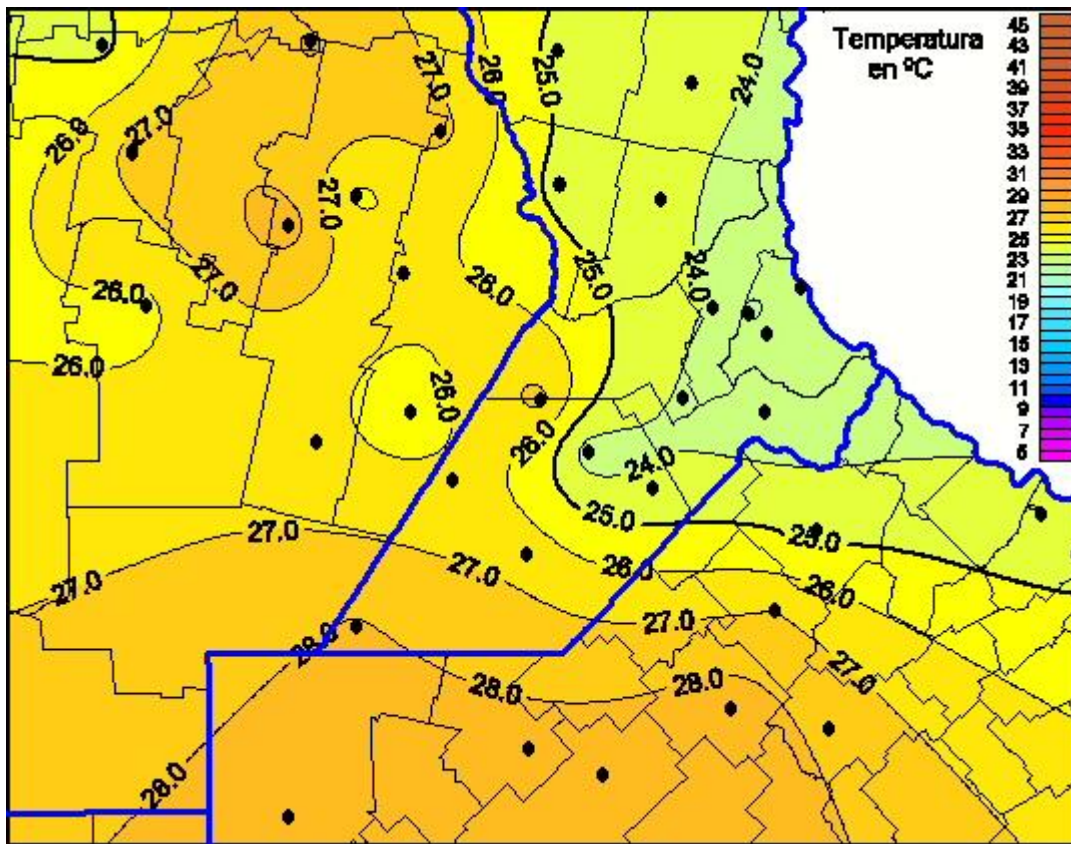

# Temperaturas Máximas

Mapa de temperaturas máximas de las últimas 24 horas.  
(Desde las 8:00AM hasta las 8:00AM). Se actualiza a las 10:00hs.