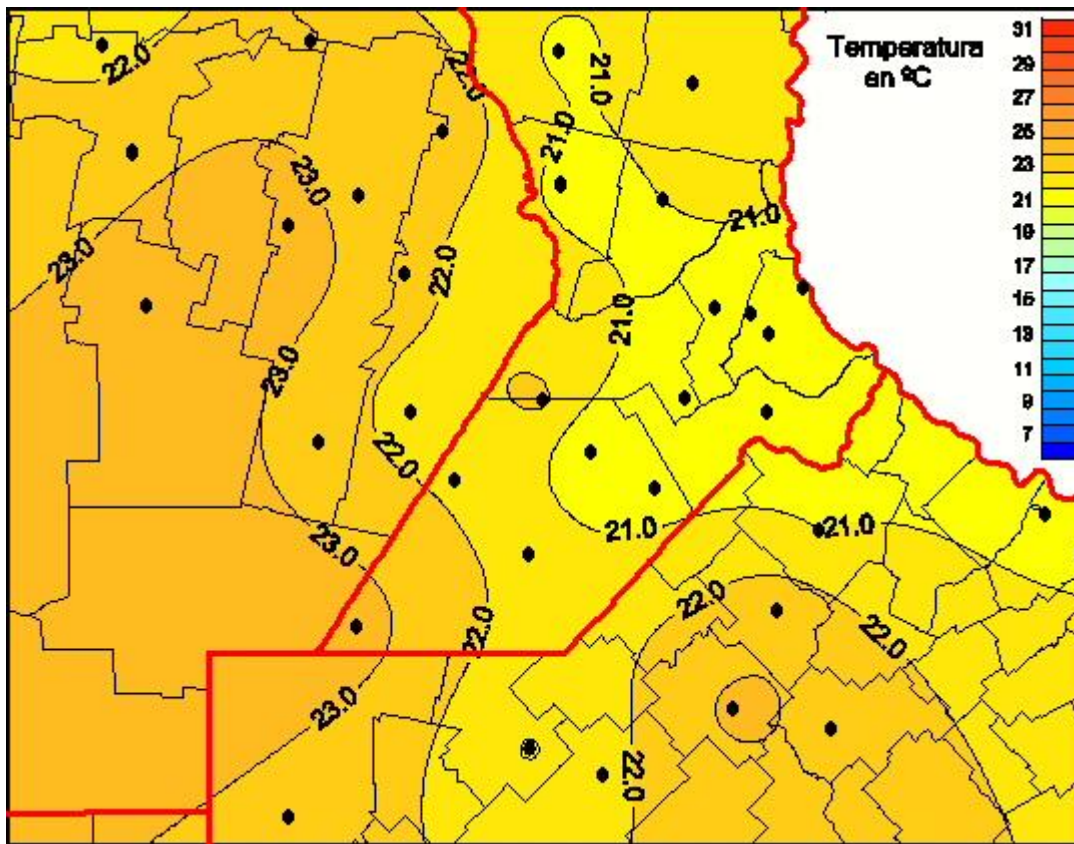

Temperaturas Medias

Mapa de temperaturas medias de las últimas 24 horas.
(Desde las 8:00AM hasta las 8:00AM). Se actualiza a las 10:00hs.