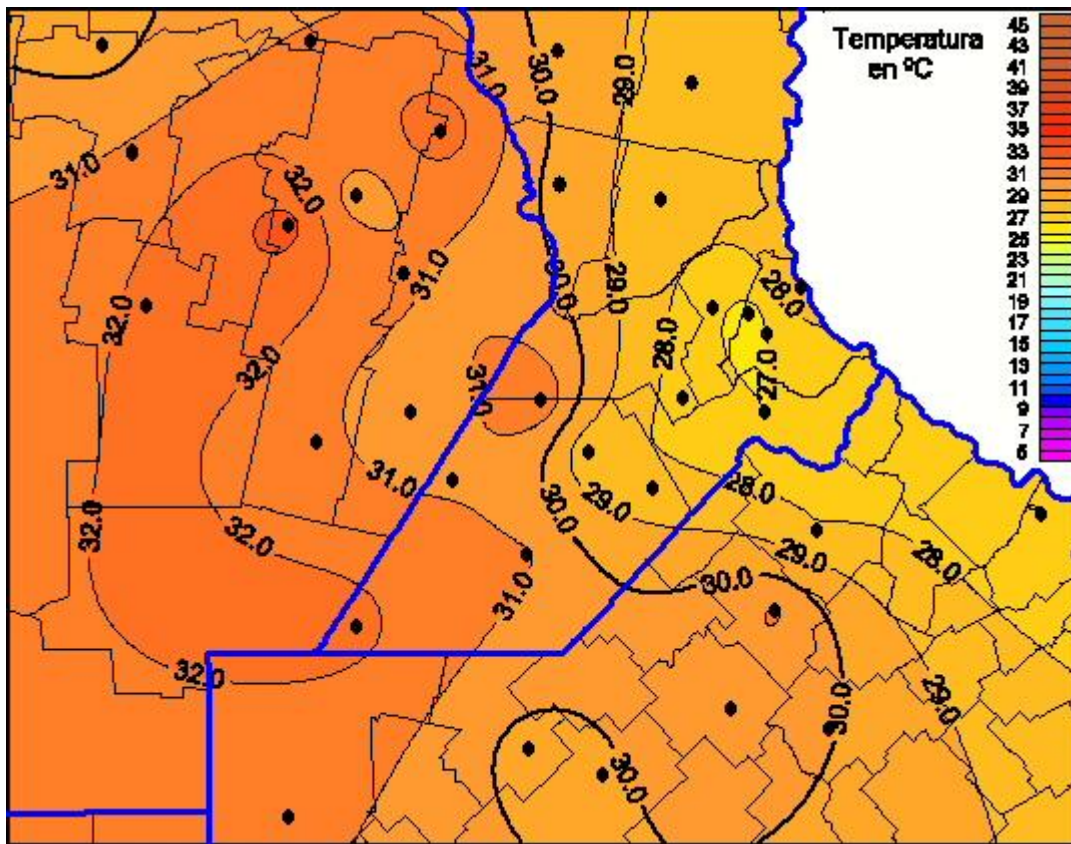

Temperaturas Máximas

Mapa de temperaturas máximas de las últimas 24 horas.
(Desde las 8:00AM hasta las 8:00AM). Se actualiza a las 10:00hs.