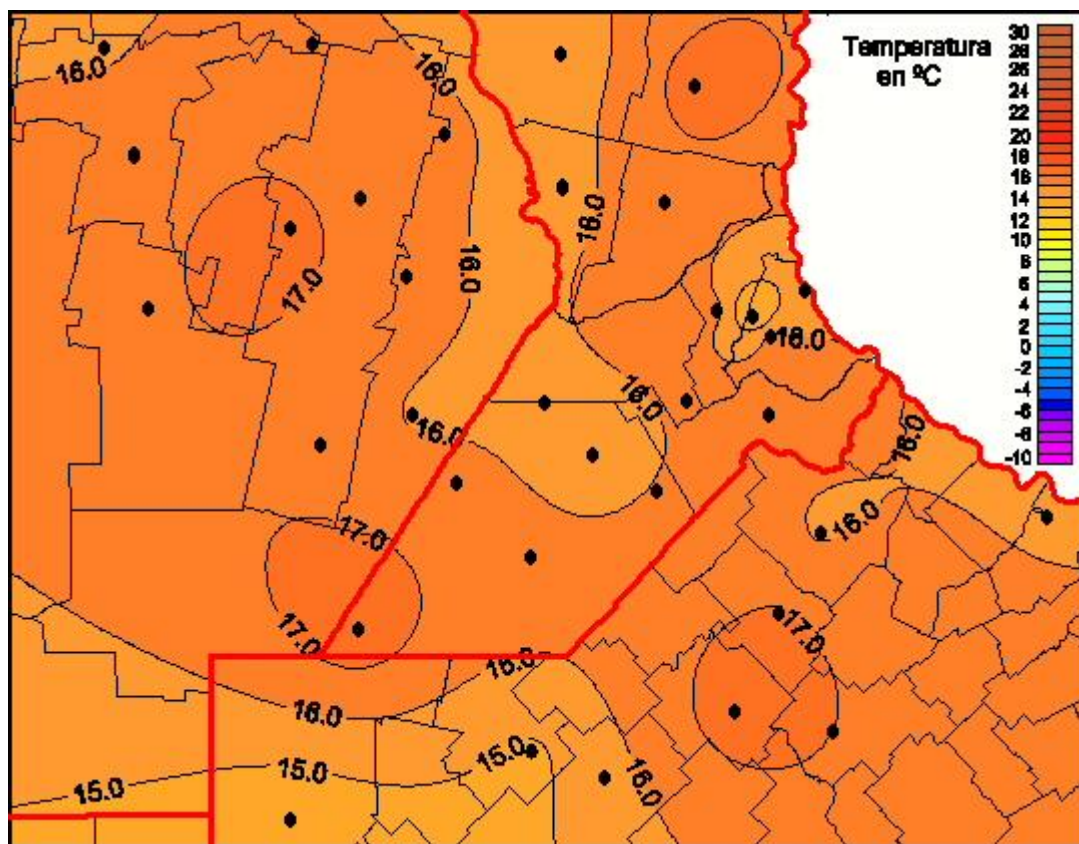

Temperaturas Mínimas

Mapa de temperaturas mínimas de las las últimas 24 horas.
(Desde las 8:00AM hasta las 8:00AM). Se actualiza a las 10:00hs.