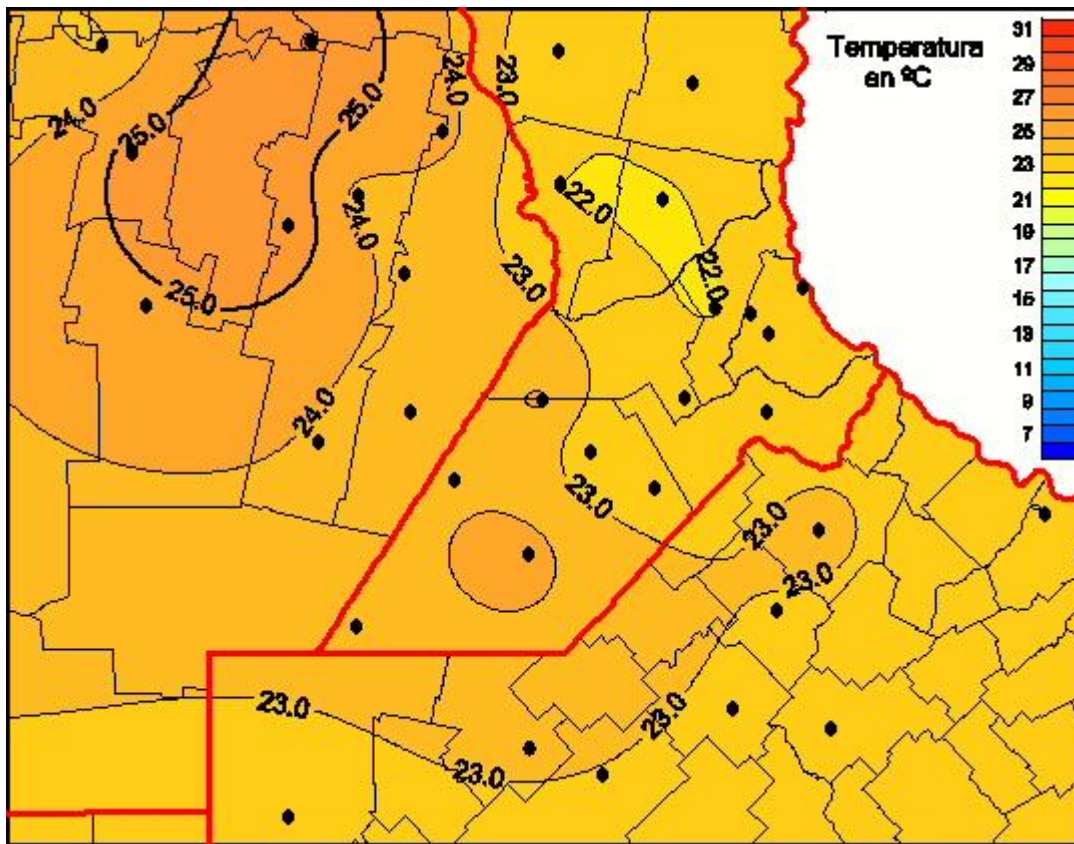

Temperaturas Medias

Mapa de temperaturas medias de las últimas 24 horas.
(Desde las 8:00AM hasta las 8:00AM). Se actualiza a las 10:00hs.