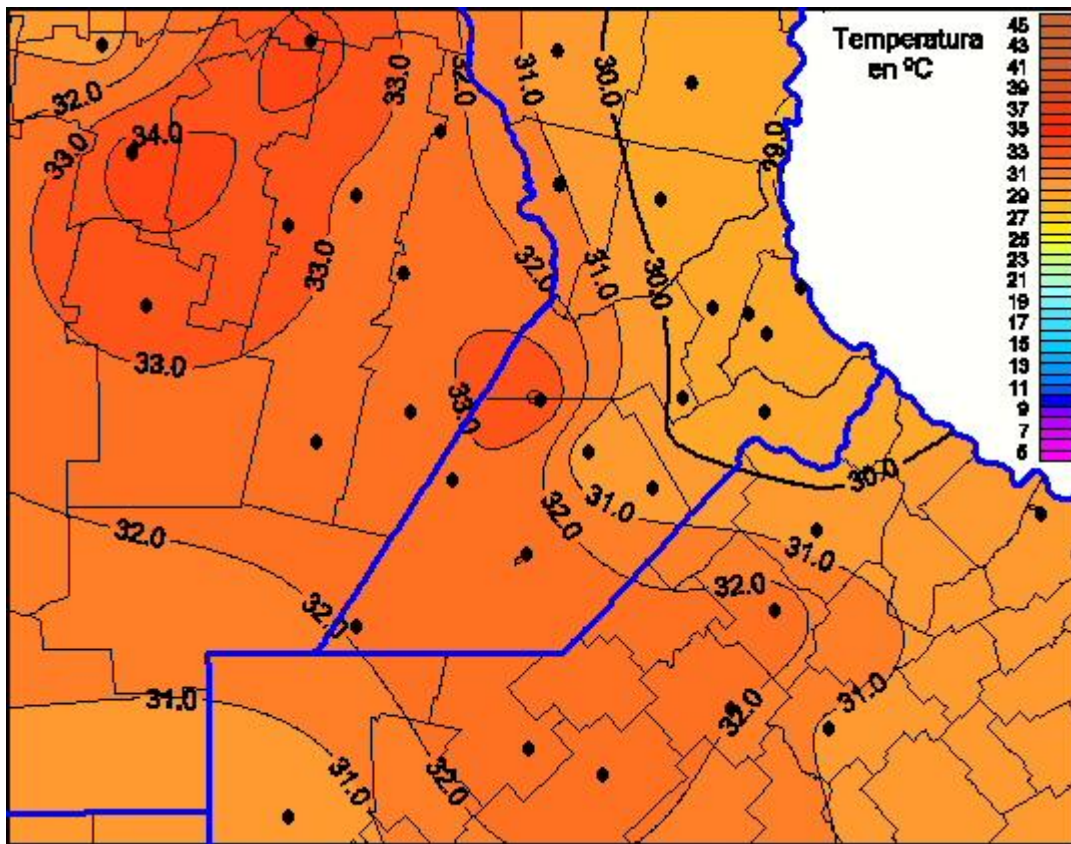

Temperaturas Máximas

Mapa de temperaturas máximas de las las últimas 24 horas.
(Desde las 8:00AM hasta las 8:00AM). Se actualiza a las 10:00hs.