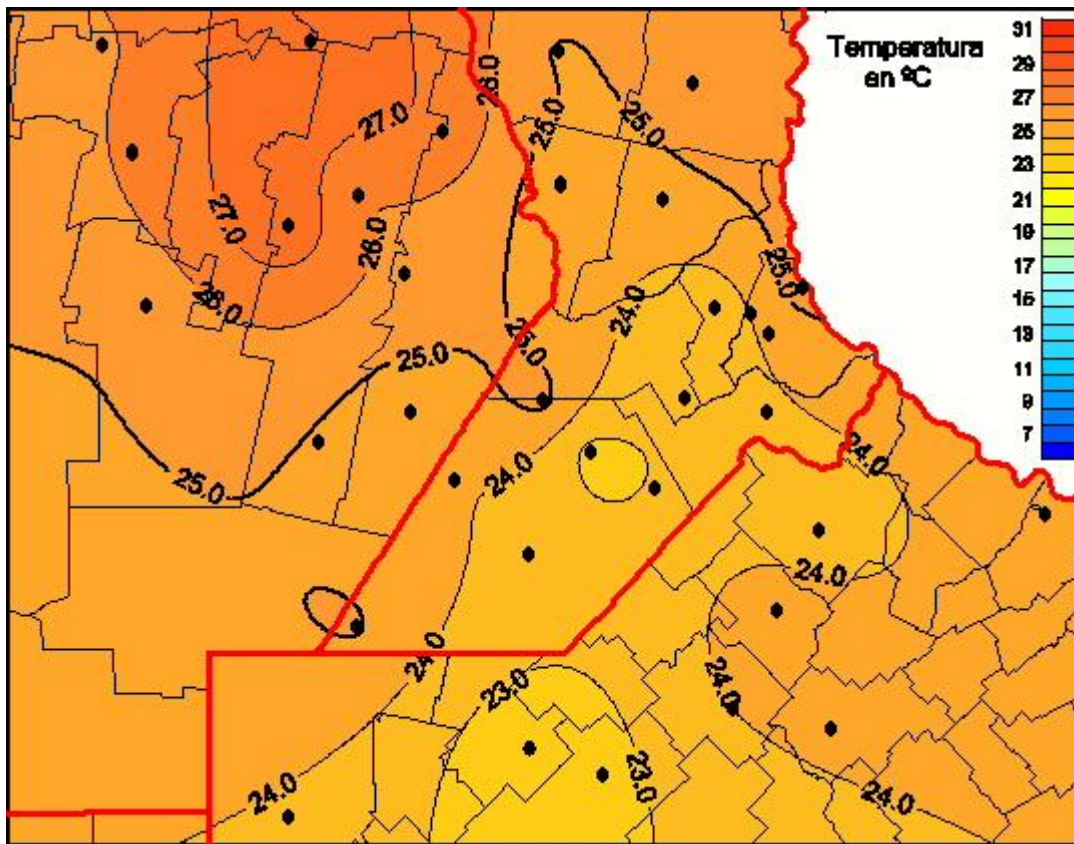

Temperaturas Medias

Mapa de temperaturas medias de las las últimas 72 horas.
(Desde las 8:00AM hasta las 8:00AM). Se actualiza a las 10:00hs.