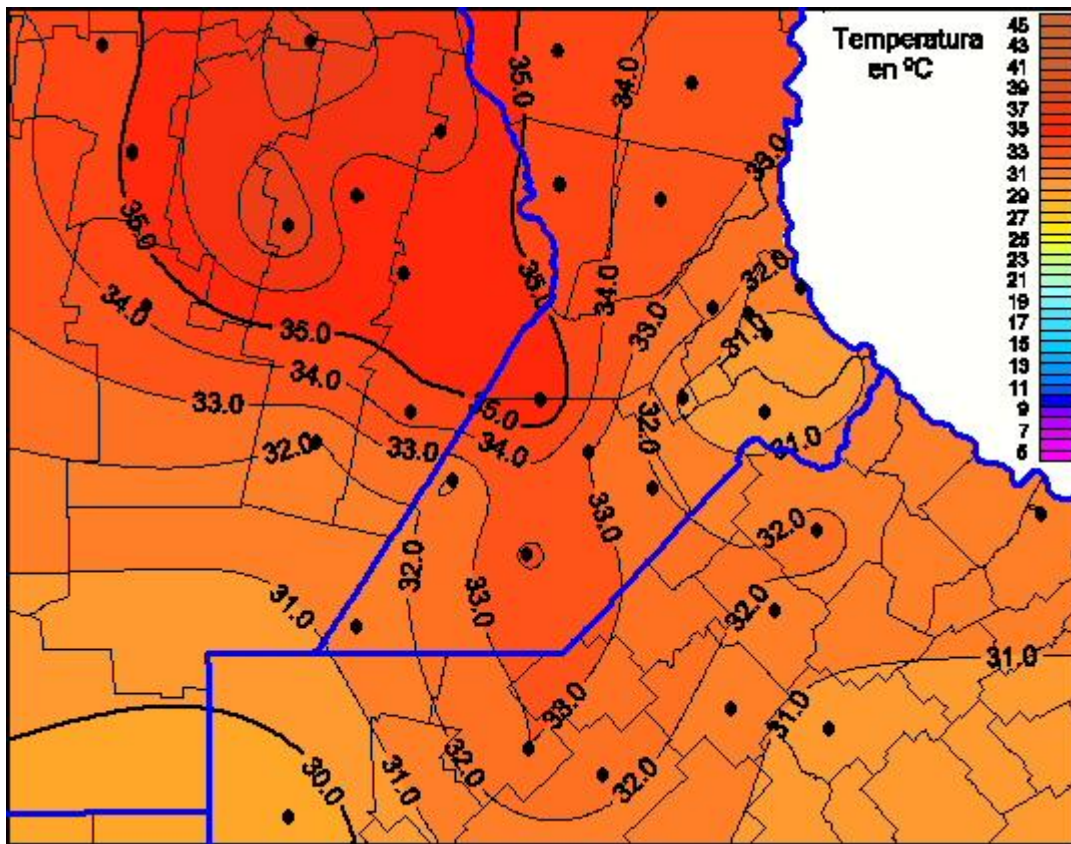

Temperaturas Máximas

Mapa de temperaturas máximas de las las últimas 72 horas.
(Desde las 8:00AM hasta las 8:00AM). Se actualiza a las 10:00hs.