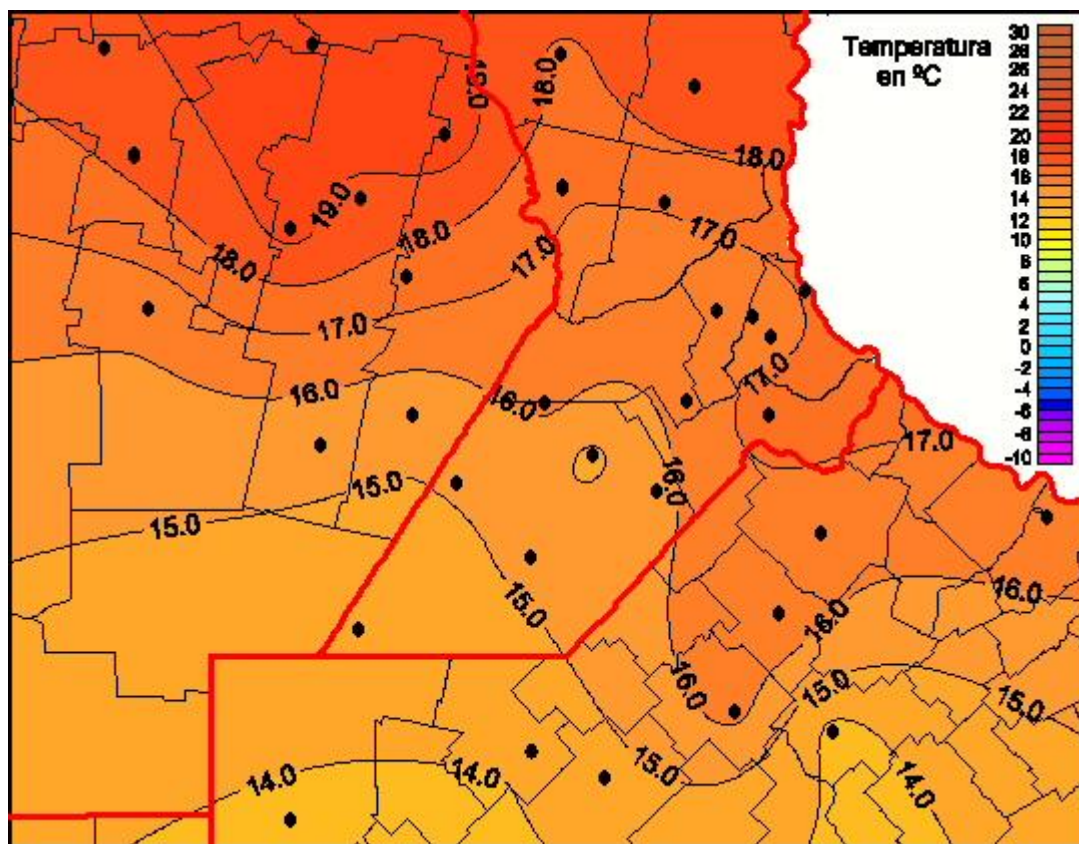

Temperaturas Mínimas

Mapa de temperaturas mínimas de las las últimas 72 horas.
(Desde las 8:00AM hasta las 8:00AM). Se actualiza a las 10:00hs.