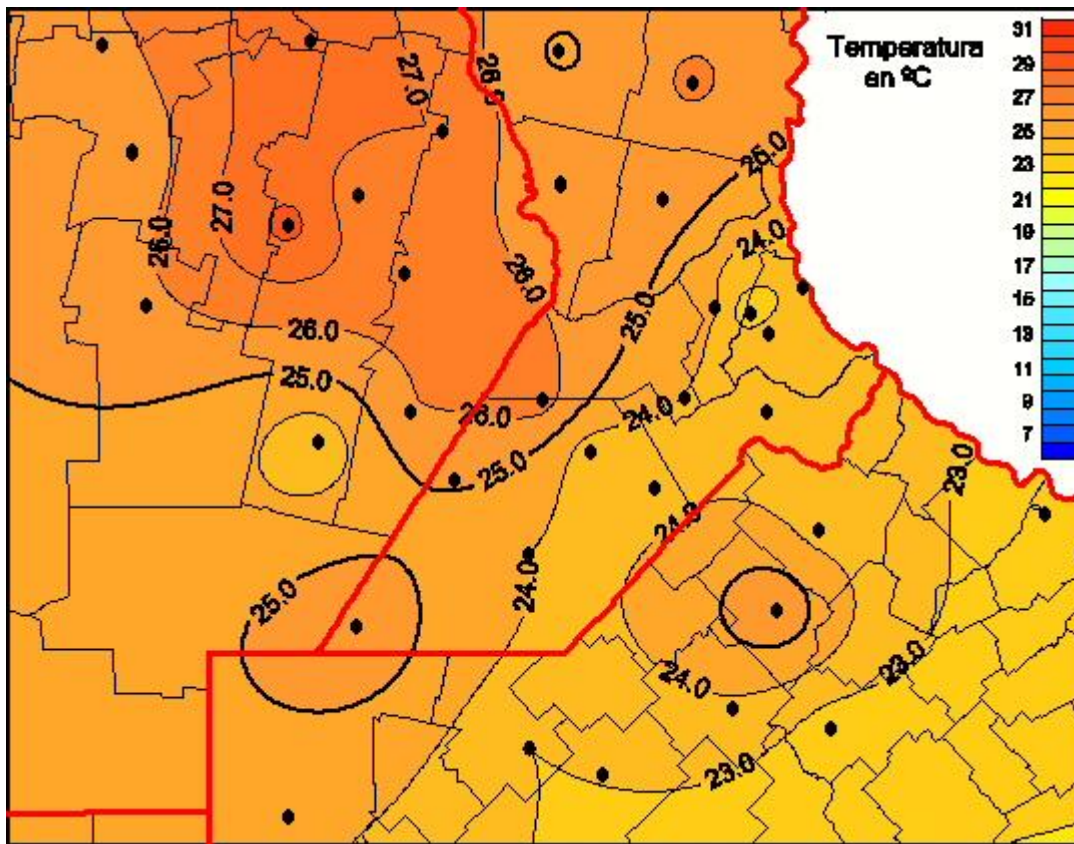

Temperaturas Medias

Mapa de temperaturas medias de las las últimas 24 horas.
(Desde las 8:00AM hasta las 8:00AM). Se actualiza a las 10:00hs.