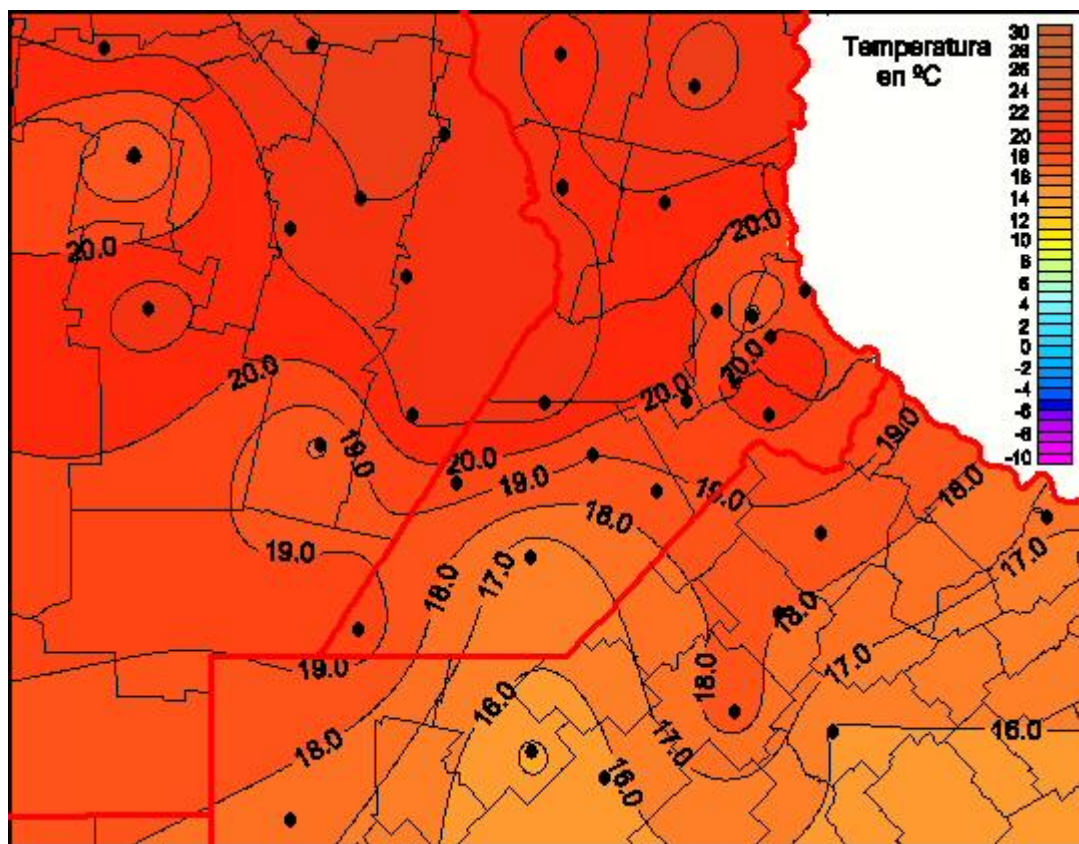

## Temperaturas Mínimas

Mapa de temperaturas mínimas de las las últimas 24 horas.  
(Desde las 8:00AM hasta las 8:00AM). Se actualiza a las 10:00hs.