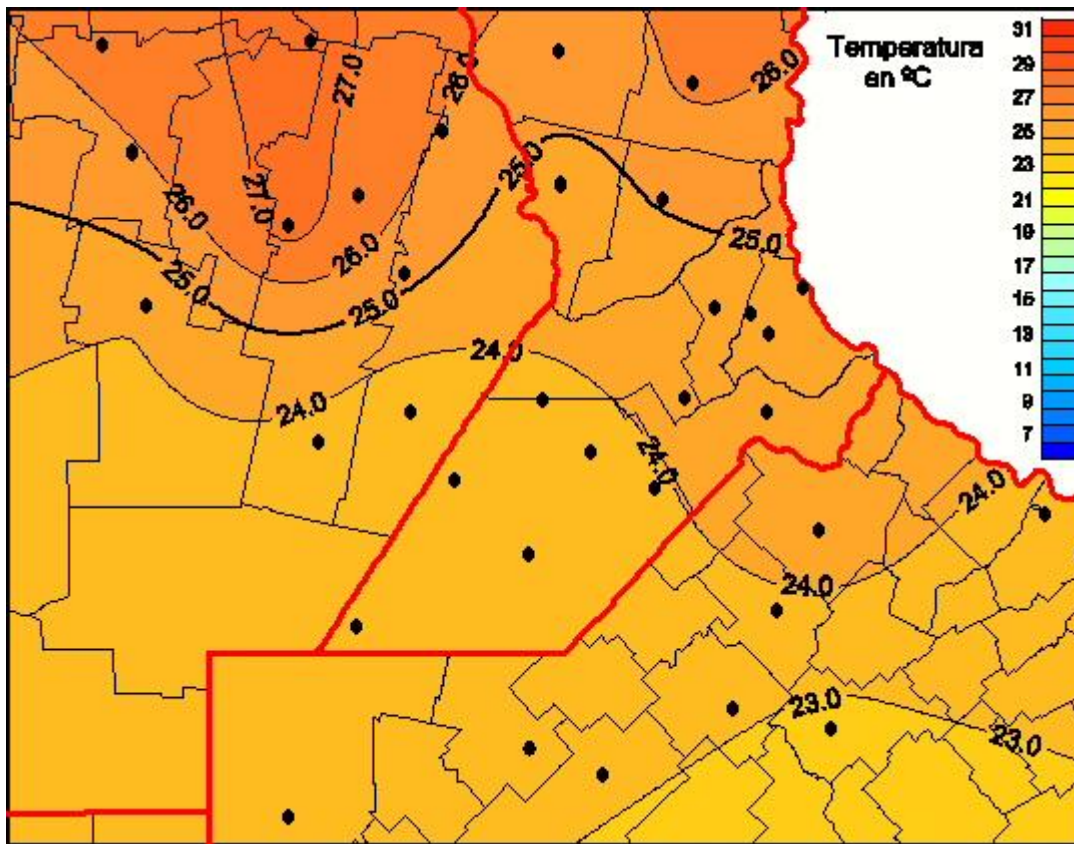

Temperaturas Medias

Mapa de temperaturas medias de las las últimas 24 horas.
(Desde las 8:00AM hasta las 8:00AM). Se actualiza a las 10:00hs.