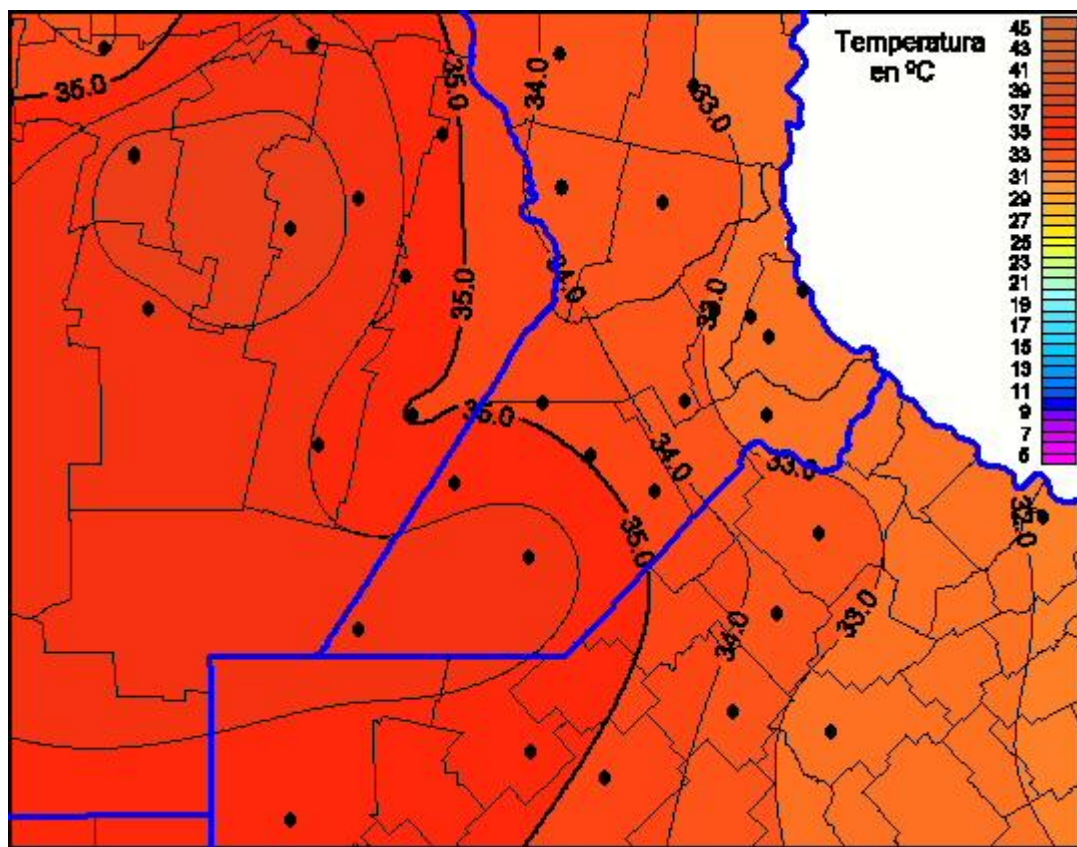

Temperaturas Máximas

Mapa de temperaturas máximas de las últimas 24 horas.
(Desde las 8:00AM hasta las 8:00AM). Se actualiza a las 10:00hs.