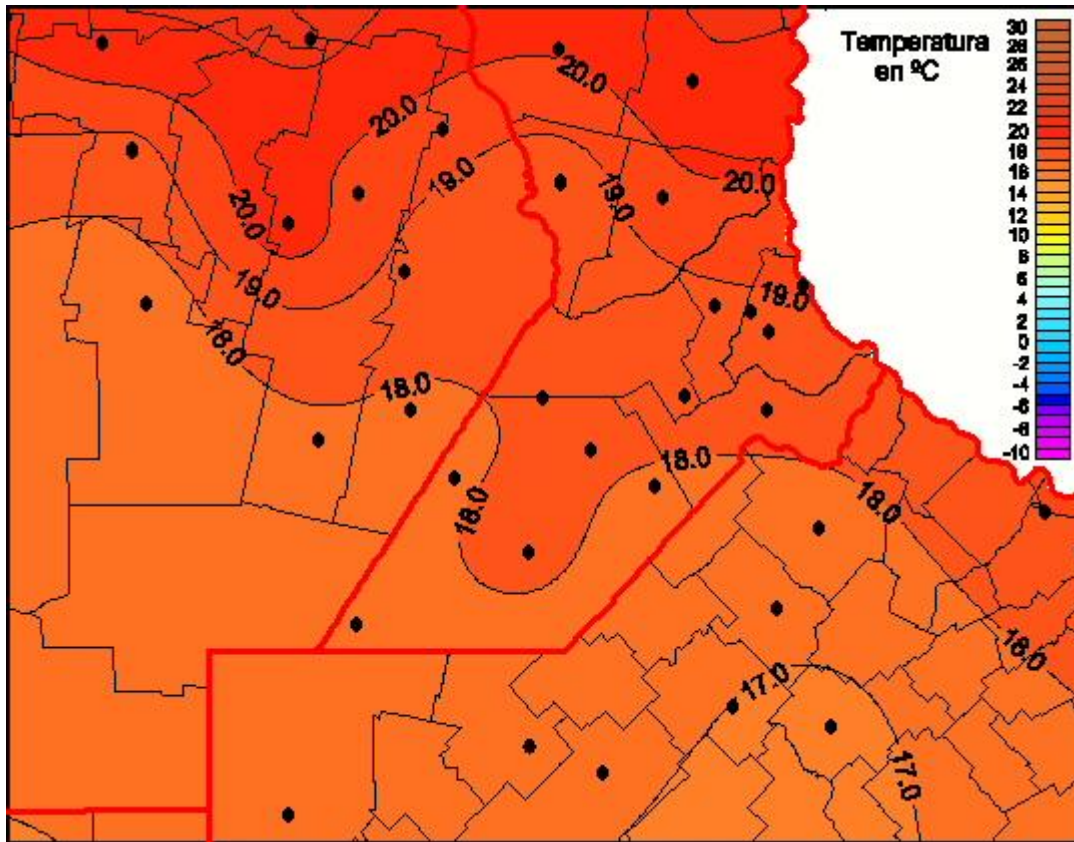

Temperaturas Mínimas

Mapa de temperaturas mínimas de las las últimas 24 horas.
(Desde las 8:00AM hasta las 8:00AM). Se actualiza a las 10:00hs.