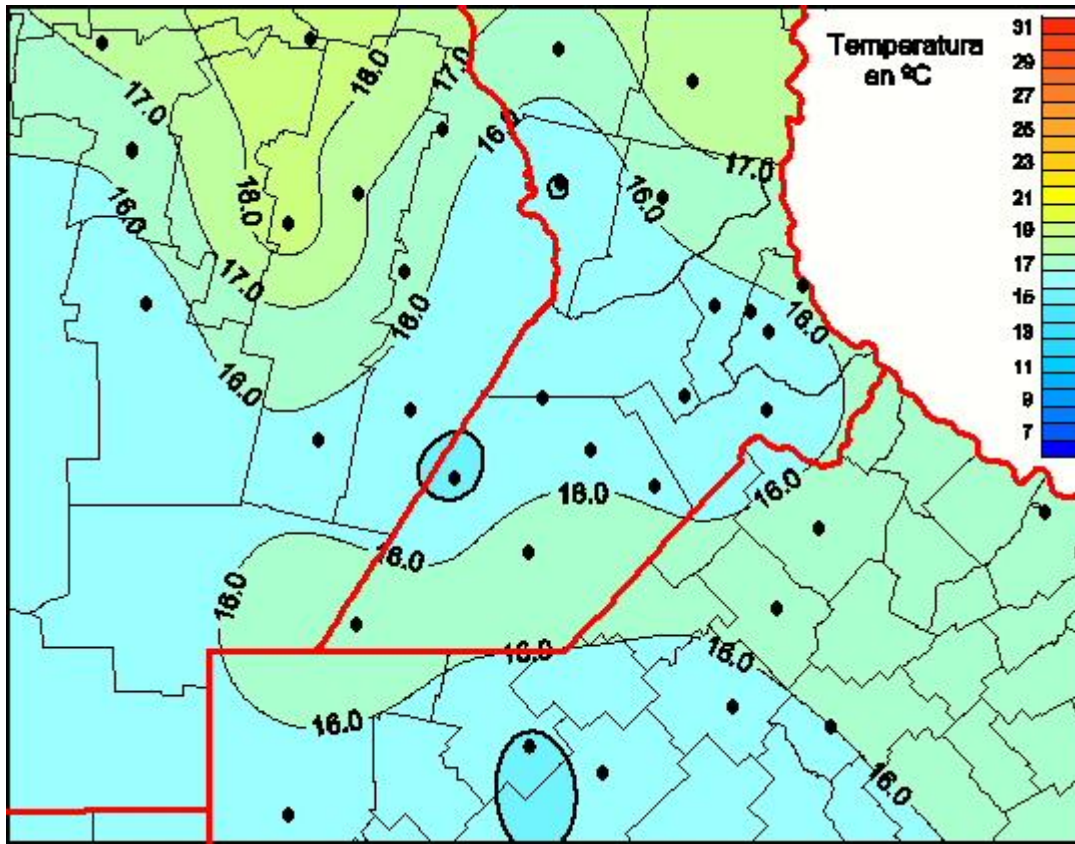

Temperaturas Medias

Mapa de temperaturas medias de las las últimas 24 horas.
(Desde las 8:00AM hasta las 8:00AM). Se actualiza a las 10:00hs.