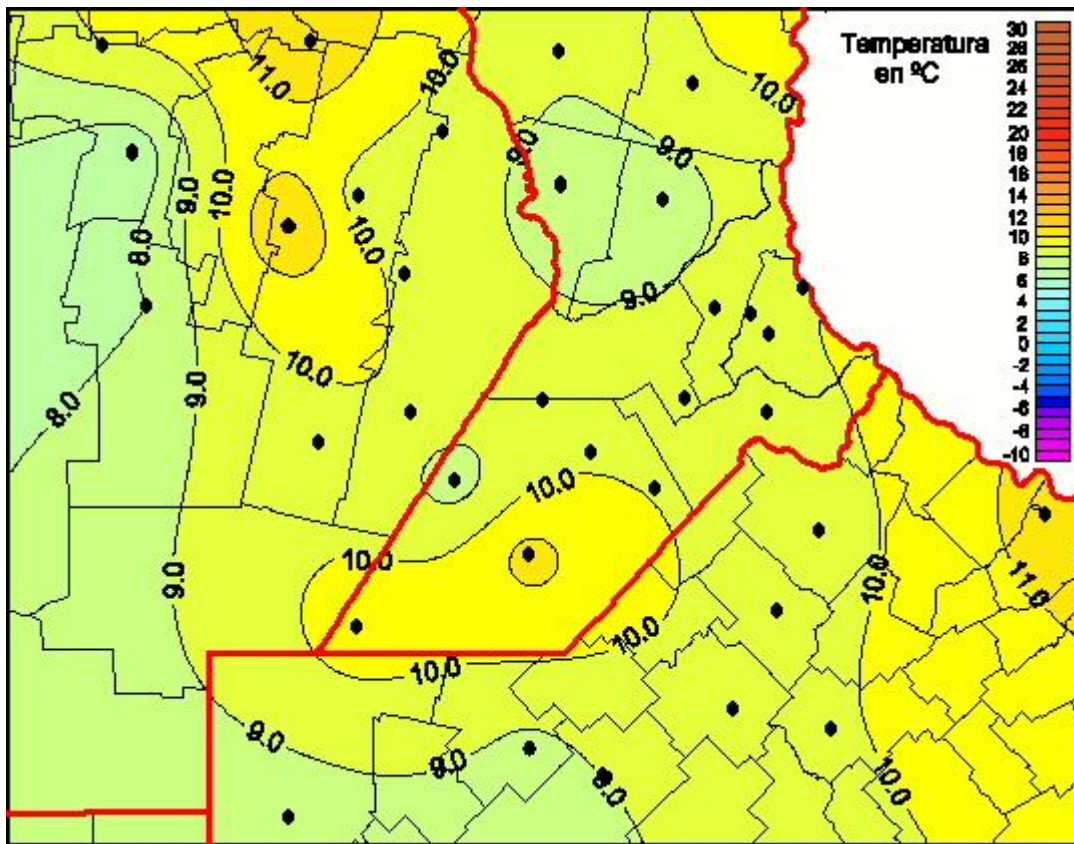

Temperaturas Mínimas

Mapa de temperaturas mínimas de las las últimas 24 horas.
(Desde las 8:00AM hasta las 8:00AM). Se actualiza a las 10:00hs.