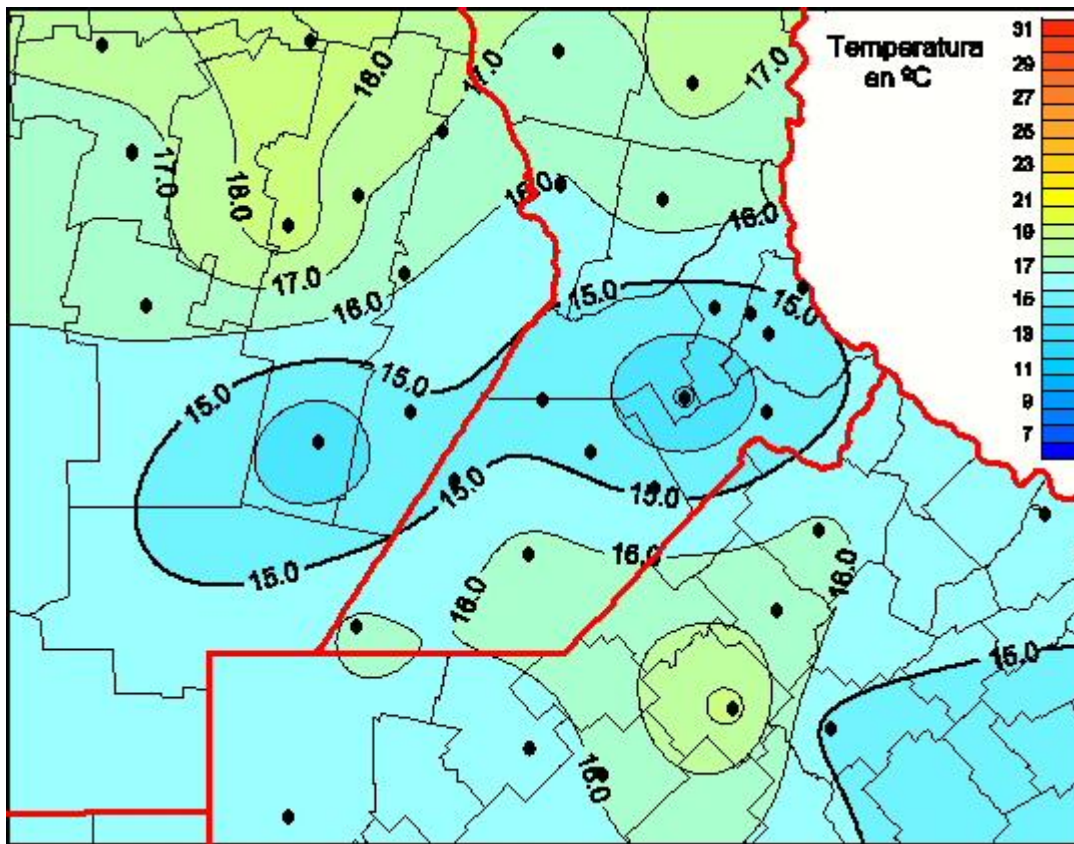

Temperaturas Medias

Mapa de temperaturas medias de las últimas 24 horas.
(Desde las 8:00AM hasta las 8:00AM). Se actualiza a las 10:00hs.