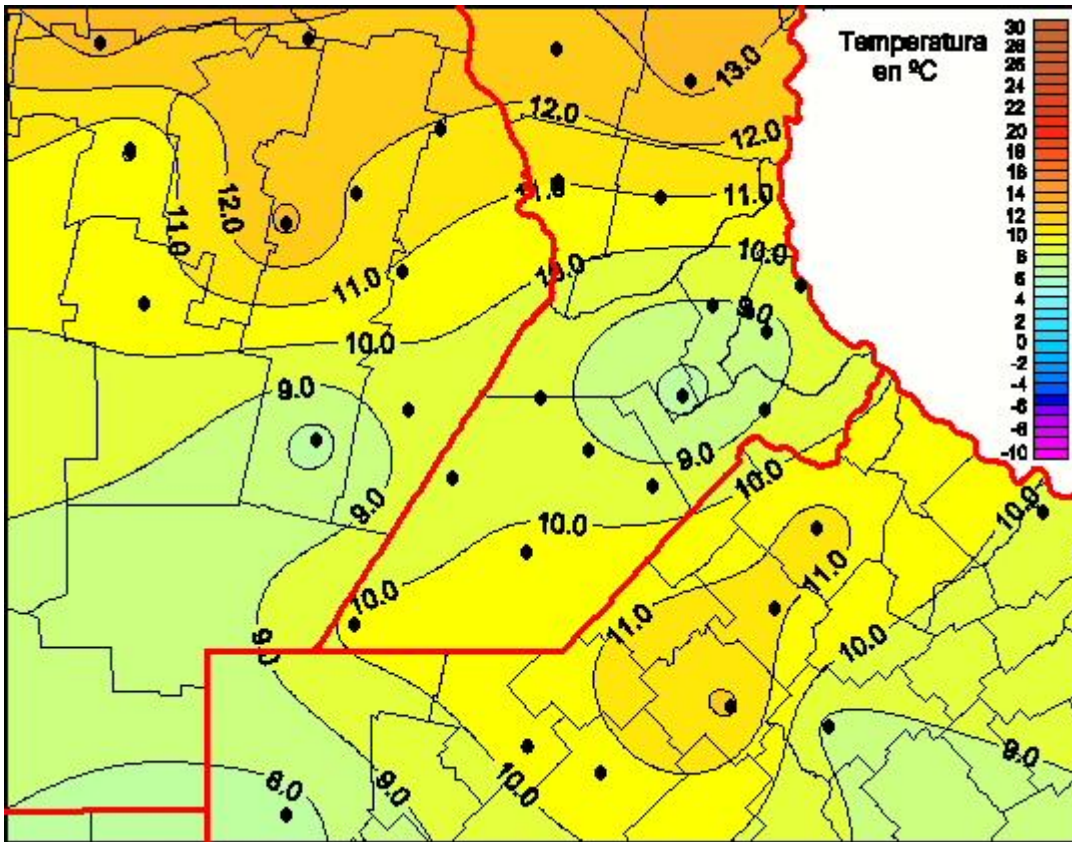

Temperaturas Mínimas

Mapa de temperaturas mínimas de las las últimas 24 horas.
(Desde las 8:00AM hasta las 8:00AM). Se actualiza a las 10:00hs.