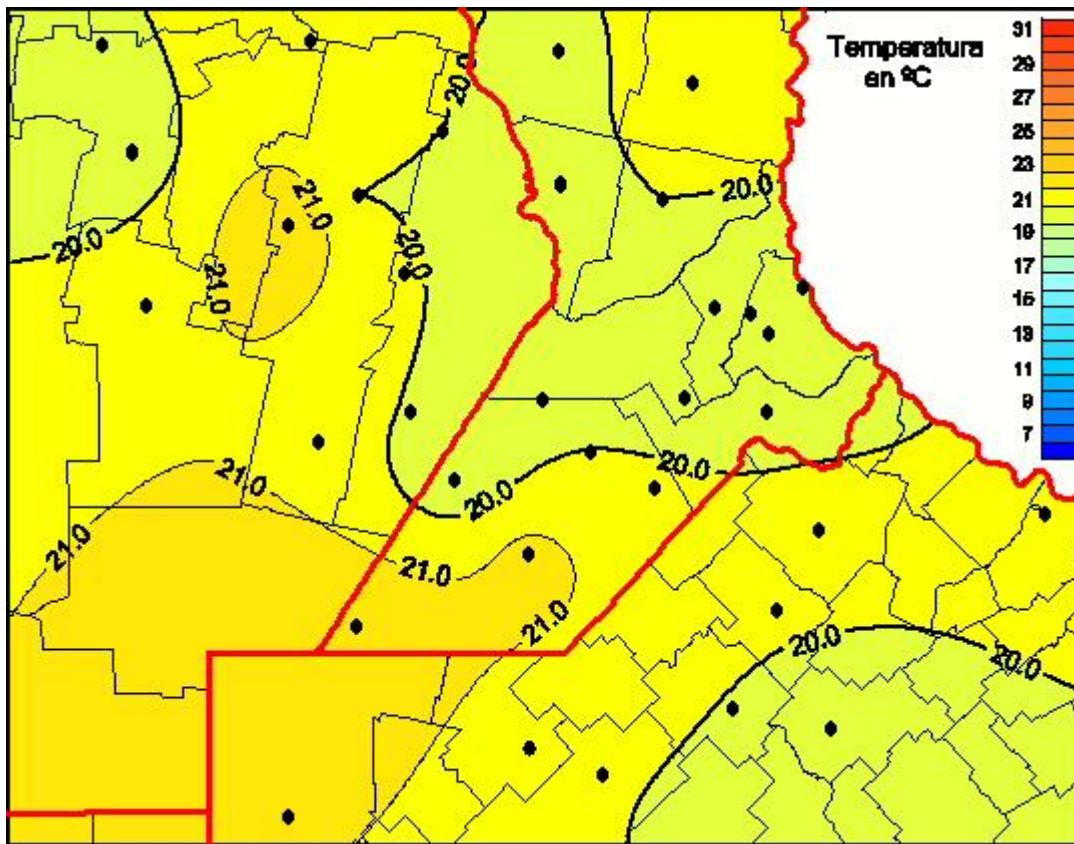

Temperaturas Medias

Mapa de temperaturas medias de las las últimas 72 horas.
(Desde las 8:00AM hasta las 8:00AM). Se actualiza a las 10:00hs.