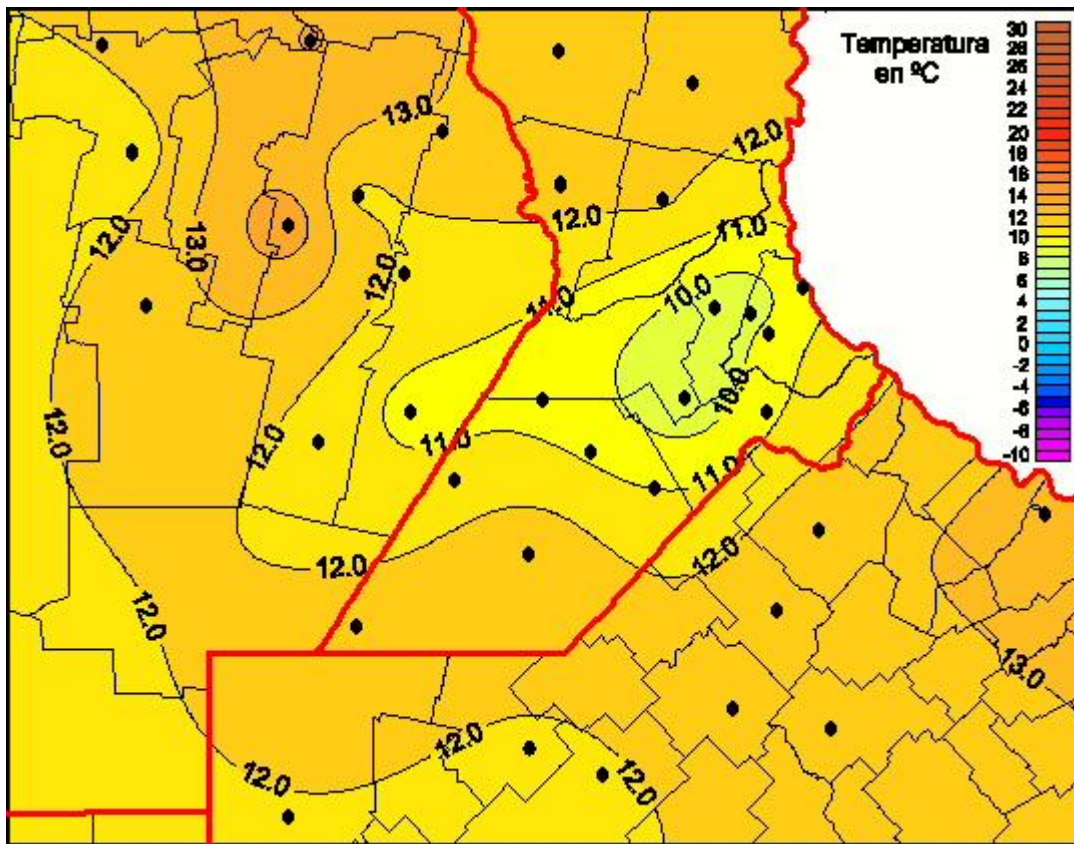

Temperaturas Mínimas

Mapa de temperaturas mínimas de las las últimas 72 horas.
(Desde las 8:00AM hasta las 8:00AM). Se actualiza a las 10:00hs.