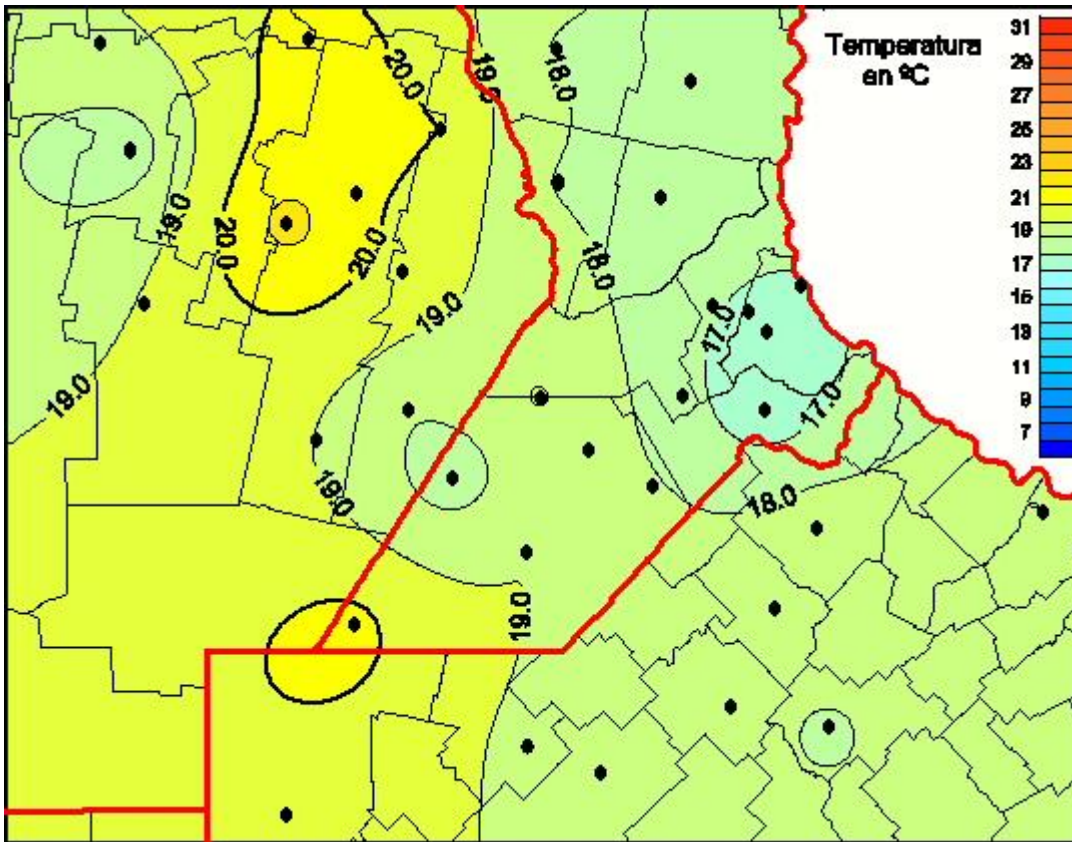

Temperaturas Medias

Mapa de temperaturas medias de las las últimas 24 horas.
(Desde las 8:00AM hasta las 8:00AM). Se actualiza a las 10:00hs.