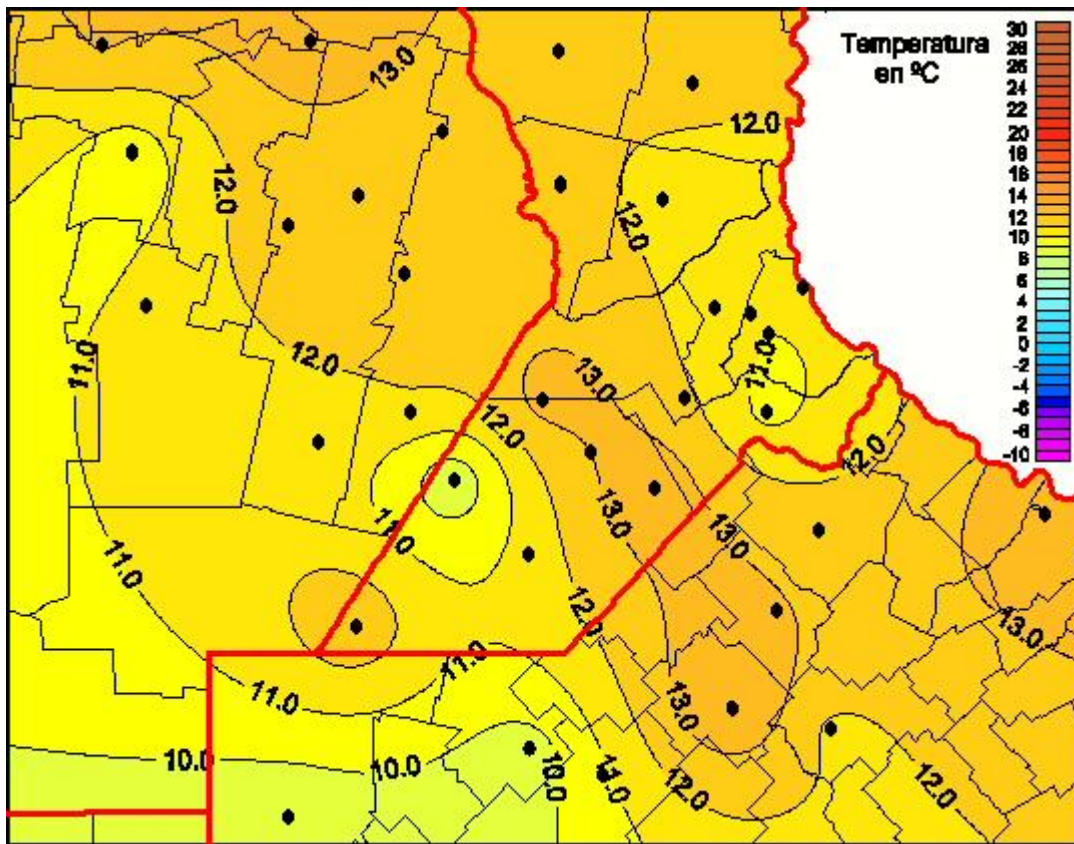

Temperaturas Mínimas

Mapa de temperaturas mínimas de las las últimas 24 horas.
(Desde las 8:00AM hasta las 8:00AM). Se actualiza a las 10:00hs.