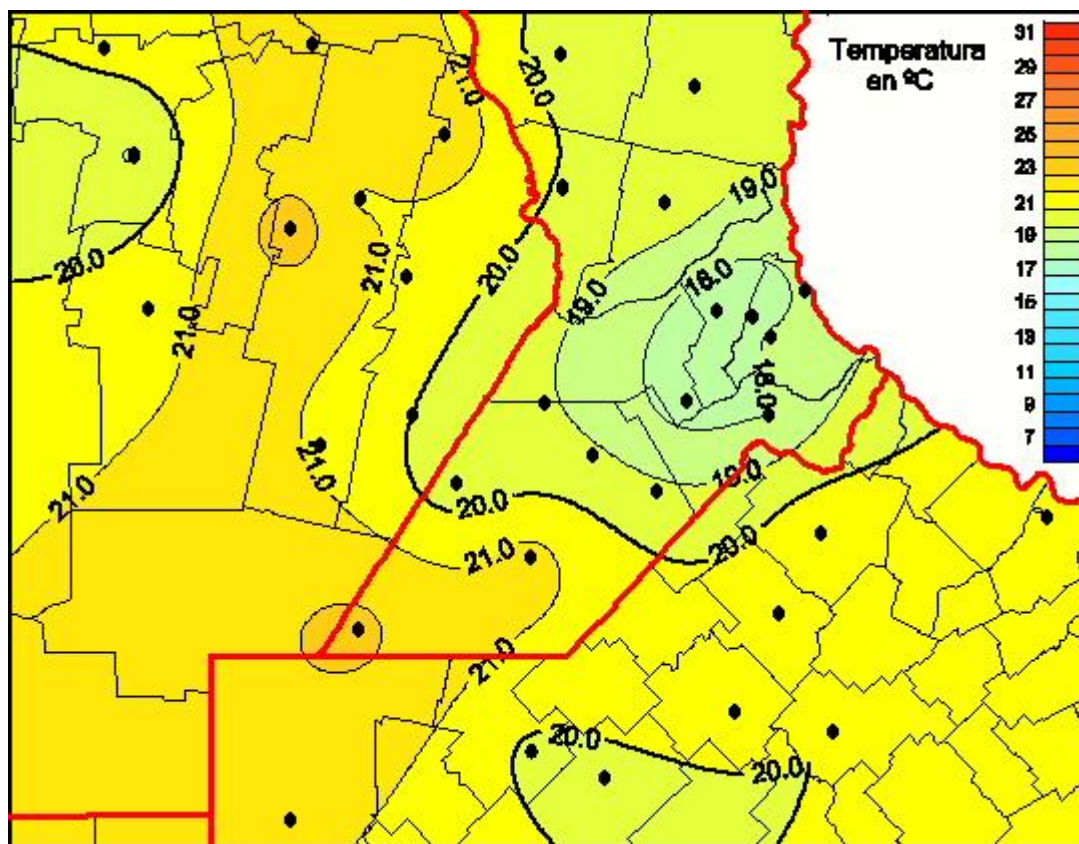

Temperaturas Medias

Mapa de temperaturas medias de las las últimas 24 horas.
(Desde las 8:00AM hasta las 8:00AM). Se actualiza a las 10:00hs.