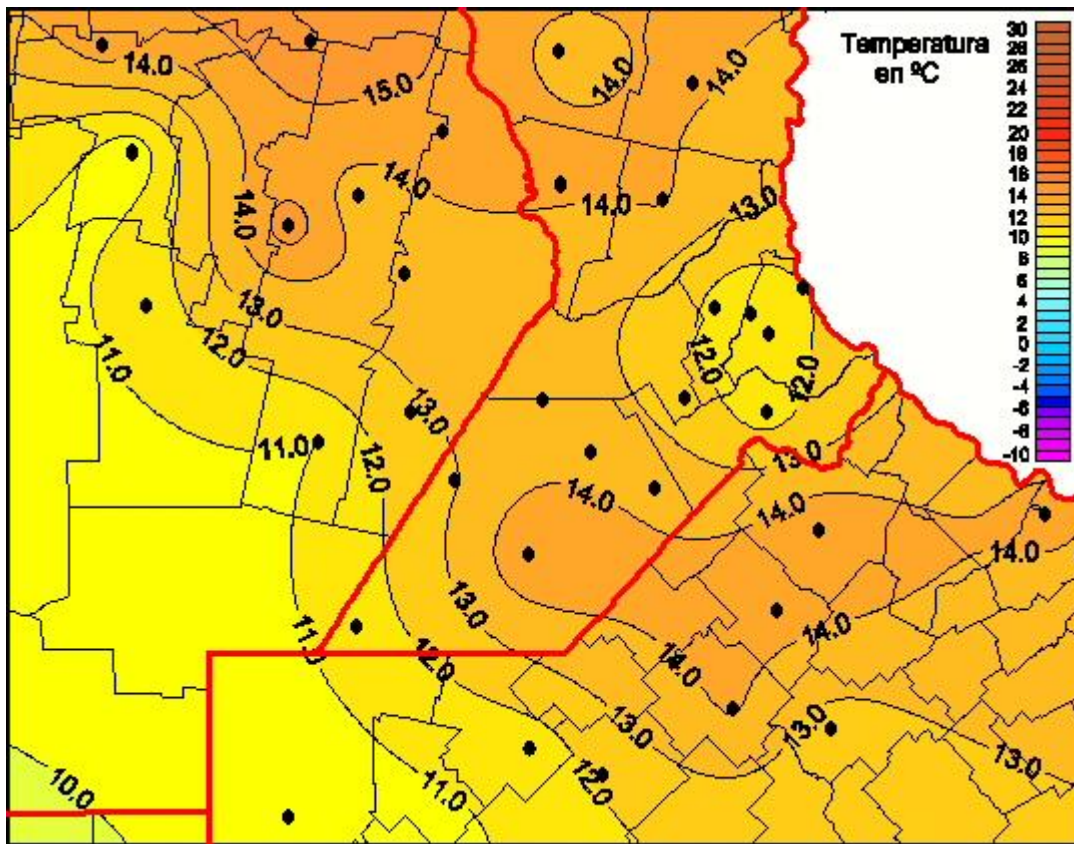

Temperaturas Mínimas

Mapa de temperaturas mínimas de las las últimas 24 horas.
(Desde las 8:00AM hasta las 8:00AM). Se actualiza a las 10:00hs.