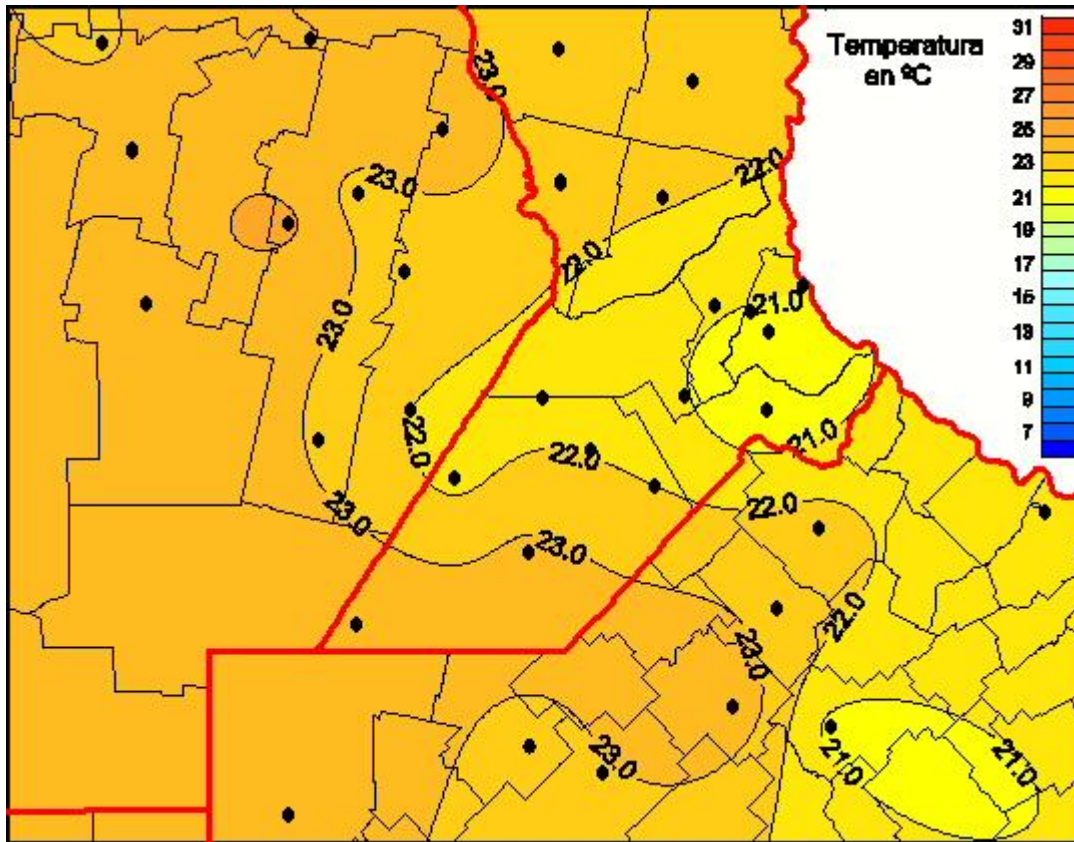

Temperaturas Medias

Mapa de temperaturas medias de las las últimas 24 horas.
(Desde las 8:00AM hasta las 8:00AM). Se actualiza a las 10:00hs.