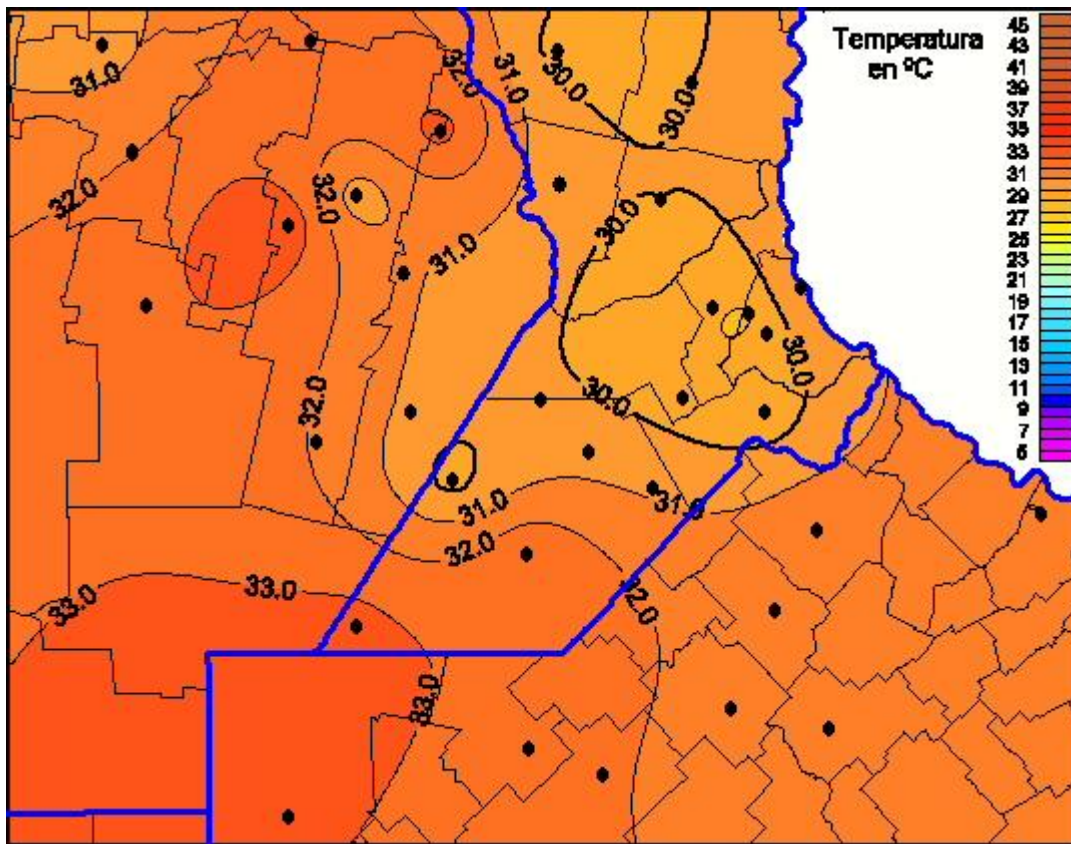

Temperaturas Máximas

Mapa de temperaturas máximas de las últimas 24 horas.
(Desde las 8:00AM hasta las 8:00AM). Se actualiza a las 10:00hs.