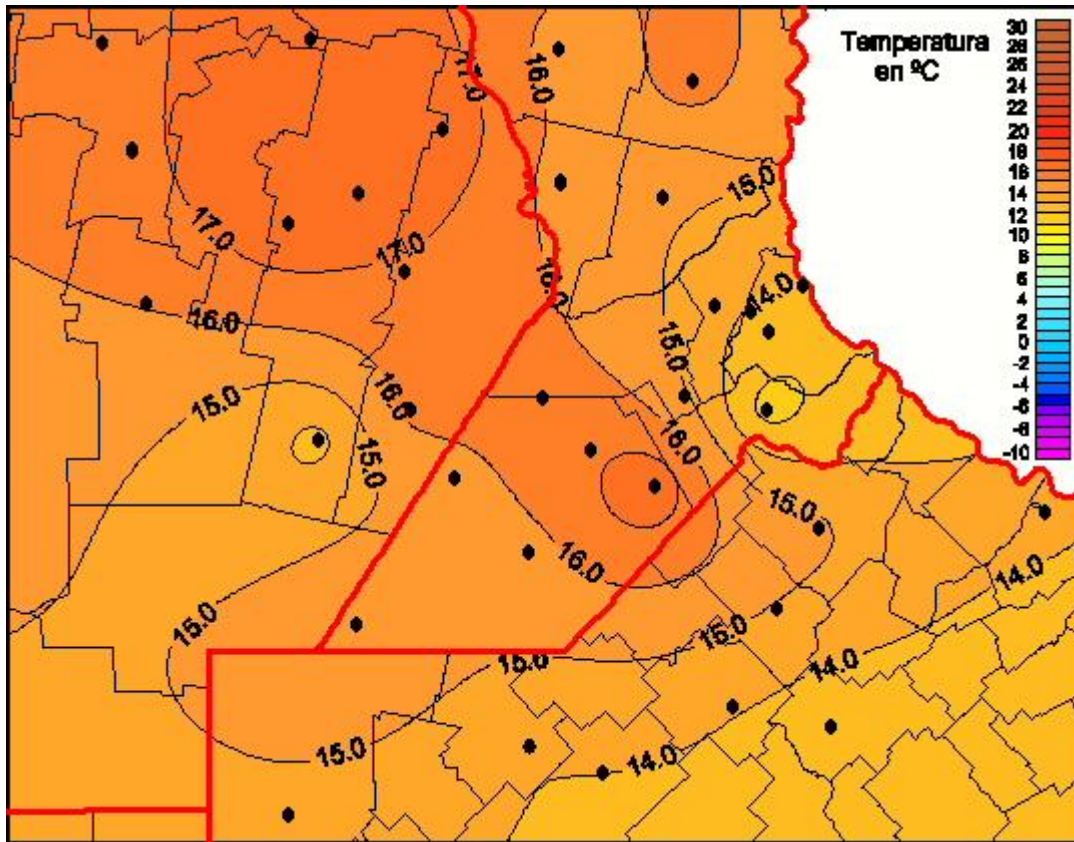

Temperaturas Mínimas

Mapa de temperaturas mínimas de las las últimas 24 horas.
(Desde las 8:00AM hasta las 8:00AM). Se actualiza a las 10:00hs.