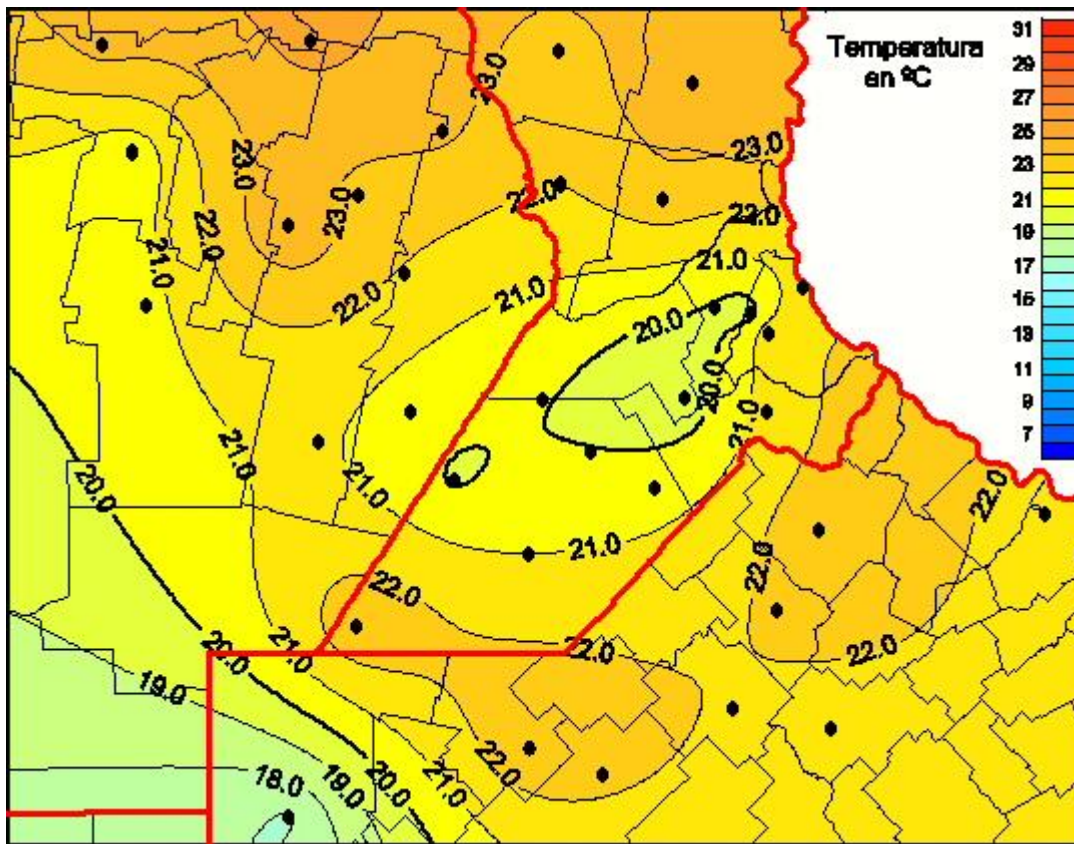

Temperaturas Medias

Mapa de temperaturas medias de las las últimas 24 horas.
(Desde las 8:00AM hasta las 8:00AM). Se actualiza a las 10:00hs.