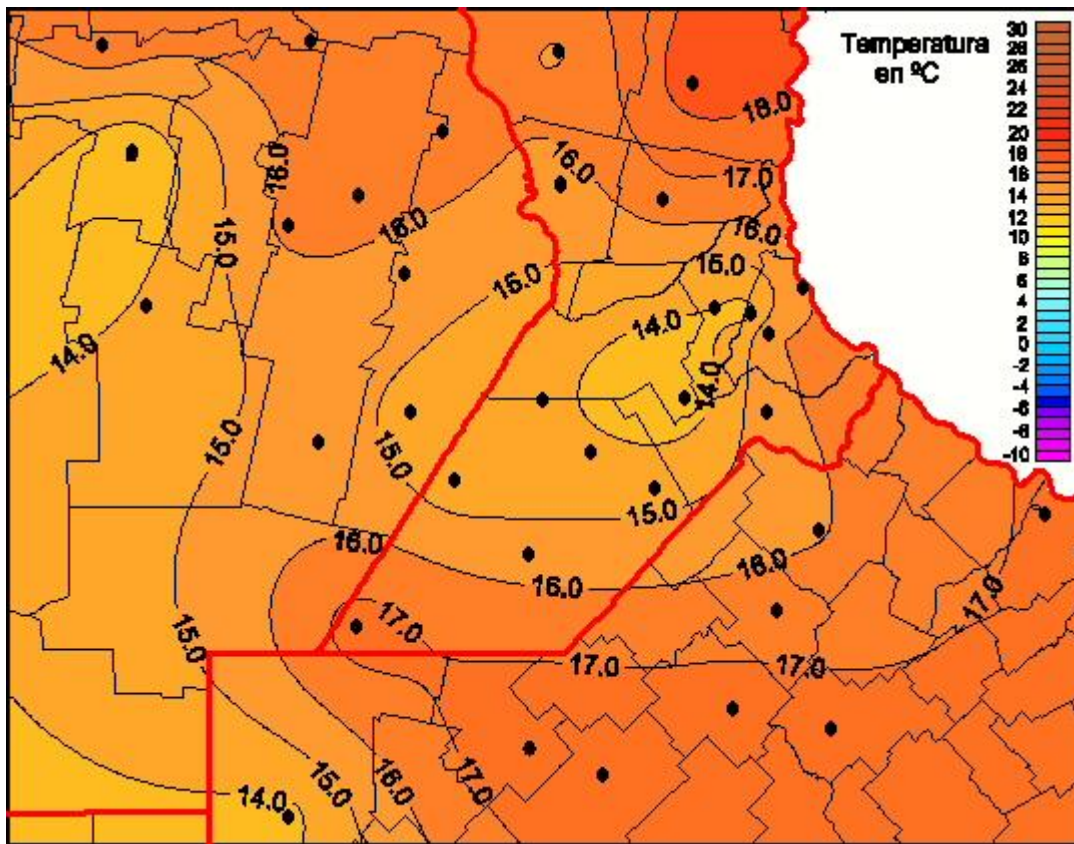

Temperaturas Mínimas

Mapa de temperaturas mínimas de las las últimas 24 horas.
(Desde las 8:00AM hasta las 8:00AM). Se actualiza a las 10:00hs.