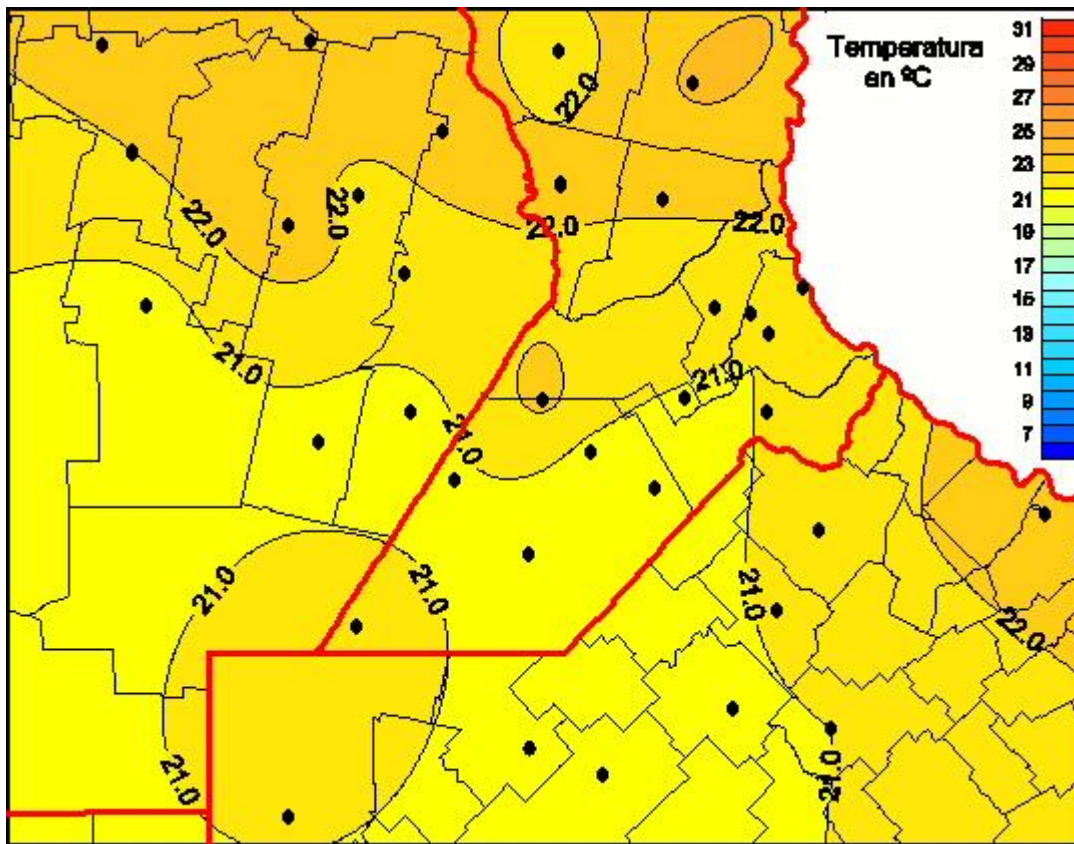

## Temperaturas Medias

Mapa de temperaturas medias de las últimas 72 horas.  
(Desde las 8:00AM hasta las 8:00AM). Se actualiza a las 10:00hs.