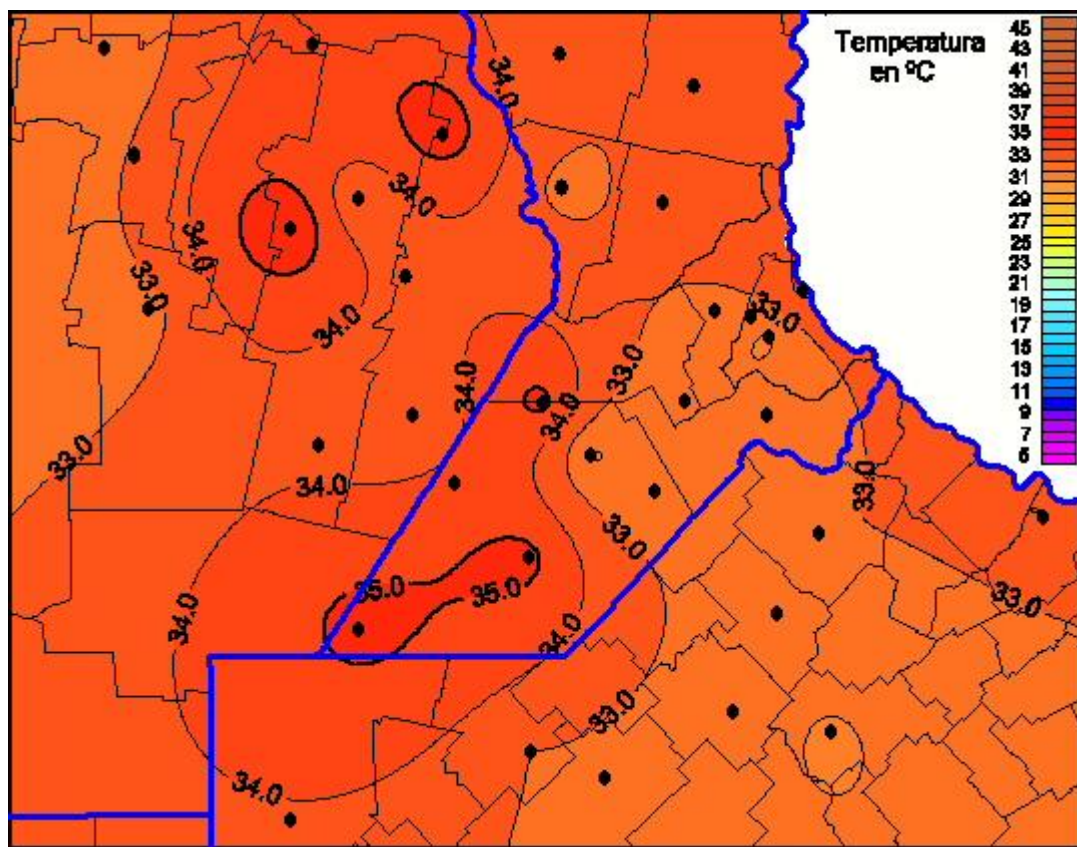

Temperaturas Máximas

Mapa de temperaturas máximas de las últimas 72 horas.
(Desde las 8:00AM hasta las 8:00AM). Se actualiza a las 10:00hs.