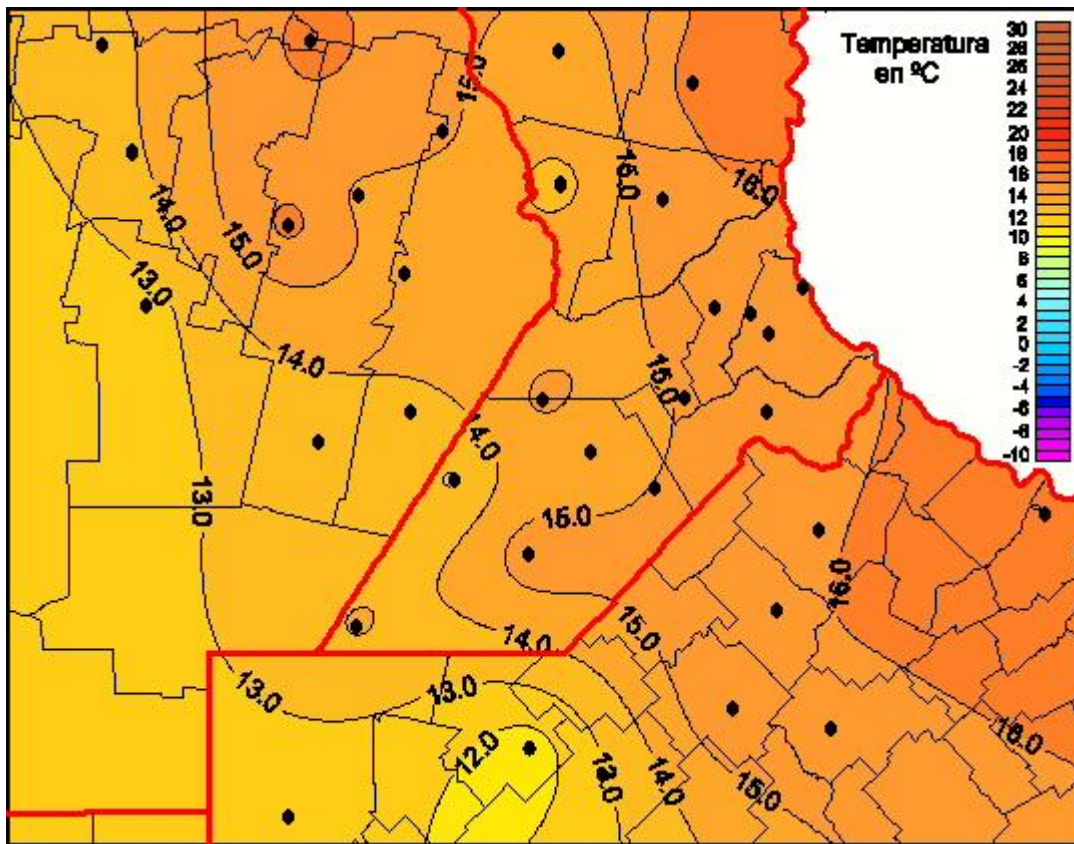

Temperaturas Mínimas

Mapa de temperaturas mínimas de las las últimas 72 horas.
(Desde las 8:00AM hasta las 8:00AM). Se actualiza a las 10:00hs.